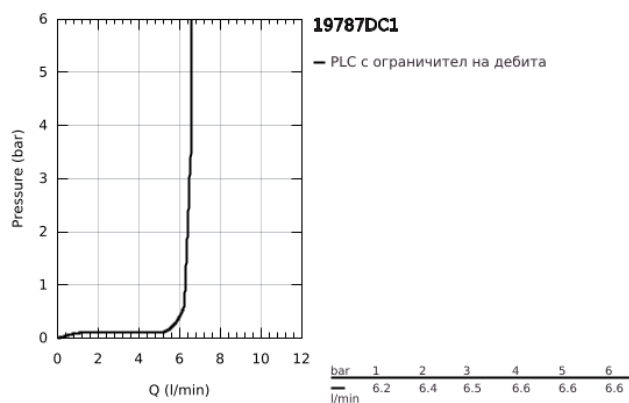

## 19 787 DC1 ALLURE BRILLIANT ЧЕТИРИДУПКОВА КОМБИНАЦИЯ ЗА ВАНА

### PRODUCT DESCRIPTION

- Colour: supersteel
- GROHE SilkMove 46 mm керамичен картуш
- GROHE LongLife finish
- Състои се от:
- Фиксатор за чучура
- елемент за едноръкохватков смесител
- Чучур с вграден аератор
- Превключвател за вана/душ
- метален шлаух 2000 mm (хромиран за всеки цвят вариант)
- Меки връзки
- Извод за душ
- Защита от обратен поток
- Подходящ за 29 037 000
- ръчен душ Euphoria Cube+ 6.6 l/min