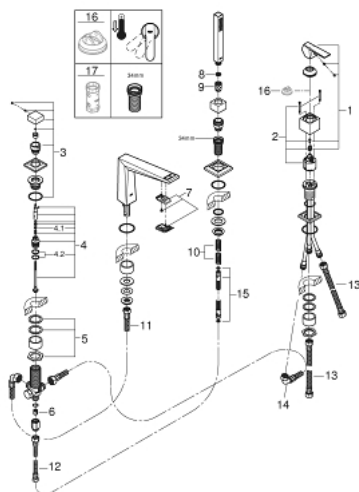

## 19 787 DC1 ALLURE BRILLIANT ЧЕТИРИДУПКОВА КОМБИНАЦИЯ ЗА ВАНА

### PRODUCT DESCRIPTION

- Colour: supersteel
- GROHE SilkMove 46 mm керамичен картуш
- GROHE LongLife finish
- Състои се от:
- Фиксатор за чучура
- елемент за едноръкохватков смесител
- Чучур с вграден аератор
- Превключвател за вана/душ
- метален шлаух 2000 mm (хромиран за всеки цвят вариант)
- Меки връзки
- Извод за душ
- Защита от обратен поток
- Подходящ за 29 037 000
- ръчен душ Euphoria Cube+ 6.6 l/min

### SPARE PARTS, април 2018 – now

- 1: Ръкохватка (Spare part-nr. 46804DC0)
- 2: Картуш (Spare part-nr. 46048000)
- 3: Външна част на превключвател (Spare part-nr. 48126DC0)
- 4: Превключвател (Spare part-nr. 45443000)
- 4.1: Sealing washer  $\varnothing 6 \times \varnothing 2$  (Spare part-nr. 0128300M)
- 4.2: Sealing washer (Spare part-nr. 0120500M)
- 5: Replacement kit for shank fastening (Spare part-nr. 45444000)
- 6: Възвратен клапан (Spare part-nr. 08565000)
- 7: Race (Spare part-nr. 46803DC0)
- 8: Филтър (Spare part-nr. 0700200M)
- 9: Конусна гайка (Spare part-nr. 08864DC0)
- 10: Пружина за кухненски смесители с издърпващ се душ (Spare part-nr. 0869000)
- 11: Мека връзка (Spare part-nr. 48018000)
- 12: Мека връзка (Spare part-nr. 07300000)
- 13: Мека връзка (Spare part-nr. 07227000)
- 14: Мека връзка (Spare part-nr. 48017000)
- 15: Метален шлаух за душ (Spare part-nr. 28146000)
- 16: Температурен ограничител (Spare part-nr. 46375000)\*
- 17: Ключ (Spare part-nr. 19332000)\*