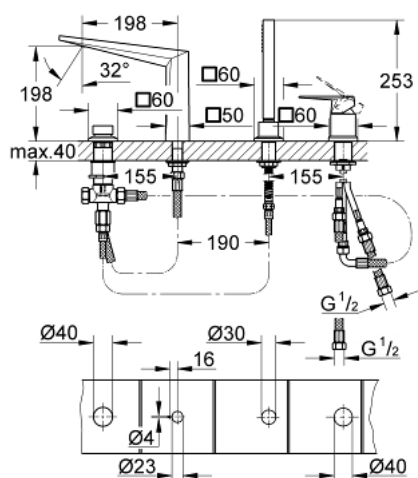

## 19 787 DC1 ALLURE BRILLIANT ЧЕТИРИДУПКОВА КОМБИНАЦИЯ ЗА ВАНА

### PRODUCT DESCRIPTION

- Colour: supersteel
- GROHE SilkMove 46 mm керамичен картуш
- GROHE LongLife finish
- Състои се от:
- Фиксатор за чучура
- елемент за едноръкохватков смесител
- Чучур с вграден аератор
- Превключвател за вана/душ
- метален шлаух 2000 mm (хромиран за всеки цвят вариант)
- Меки връзки
- Извод за душ
- Защита от обратен поток
- Подходящ за 29 037 000
- ръчен душ Euphoria Cube+ 6.6 l/min

### SPARE PARTS, април 2018 – now

- 1: Ръкохватка (Spare part-nr. 46804DC0)
- 2: Картуш (Spare part-nr. 46048000)
- 3: Външна част на превключвател (Spare part-nr. 48126DC0)
- 4: Превключвател (Spare part-nr. 45443000)
- 4.1: Sealing washer  $\varnothing 6 \times \varnothing 2$  (Spare part-nr. 0128300M)
- 4.2: Sealing washer (Spare part-nr. 0120500M)
- 5: Replacement kit for shank fastening (Spare part-nr. 45444000)
- 6: Възвратен клапан (Spare part-nr. 08565000)
- 7: Race (Spare part-nr. 46803DC0)
- 8: Филтър (Spare part-nr. 0700200M)
- 9: Конусна гайка (Spare part-nr. 08864DC0)
- 10: Пружина за кухненски смесители с издърпващ се душ (Spare part-nr. 0869000)
- 11: Мека връзка (Spare part-nr. 48018000)
- 12: Мека връзка (Spare part-nr. 07300000)
- 13: Мека връзка (Spare part-nr. 07227000)
- 14: Мека връзка (Spare part-nr. 48017000)
- 15: Метален шлаух за душ (Spare part-nr. 28146000)
- 16: Температурен ограничител (Spare part-nr. 46375000)\*
- 17: Ключ (Spare part-nr. 19332000)\*