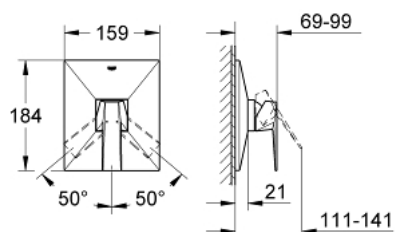

19 789 000 ALLURE BRILLIANT СМЕСИТЕЛ ЗА ВГРАЖДАНЕ ЗА ДУШ

PRODUCT DESCRIPTION

- Colour: хром
- Външна част към тяло за вграждане
- 33 961 000, 33 962 000, 33 963 000, 33 964 000, 33 965 000, 33 966 000, 35 501 000
- Без тяло за вграждане
- GROHE LongLife хромирано покритие
- Уплътнение на ръкохватката и розетката
- Метална розетка
- Скрито закрепване

19 789 000 ALLURE BRILLIANT СМЕСИТЕЛ ЗА ВГРАЖДАНЕ ЗА ДУШ

SPARE PARTS, август 2010 – now

- 1: Ръкохватка (Spare part-nr. 46804000)
- 2: Розетка (Spare part-nr. 46795000)
- 3: Капаче (Spare part-nr. 46784000)
- 4: Температурен ограничител (Spare part-nr. 46375000)*
- 5: Удължение (Spare part-nr. 46807000)*
- 6: Удължение (Spare part-nr. 46808000)*