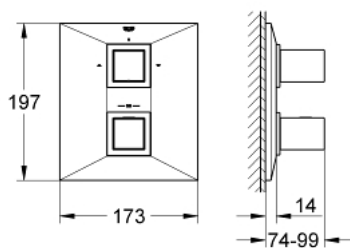

### PRODUCT DESCRIPTION

- Colour: хром
- Външна част към тяло за вграждане
- GROHE Rapido T 35 500 000
- Без тяло за вграждане
- GROHE LongLife хромирано покритие
- включен GROHE SafeStop Plus температурен ограничител до 43°C
- Многофункционален аквадимер:
  - - Регулиране на дебита
  - Превключвател за два обекта
  - S-връзки с GROHE FastFixation
  - Метални ръкохватки