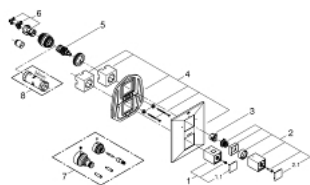

19 792 000 ALLURE BRILLIANT ТЕРМОСТАТЕН СМЕСИТЕЛ ЗА ВГРАЖДАНЕ ЗА ВАНА

SPARE PARTS, април 2014 – now

1: Temperature control handle (Spare part-nr. 47839000)

1.1: Капаче (Spare part-nr. 4784000M)

2: Handle for shut-off valve (Spare part-nr. 47842000)

2.1: Капаче (Spare part-nr. 4784000M)

3: Пръстен (Spare part-nr. 47843000)

4: Розетка (Spare part-nr. 47844000)

5: Аквадимер (Spare part-nr. 47364000)

6: Адаптор (Spare part-nr. 12701000)

7: Удължители 27.5 mm (Spare part-nr. 47781000)*

8: Ключ (Spare part-nr. 19332000)*

* Optional accessories