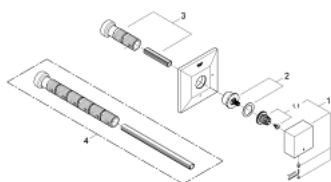

19 796 000 ALLURE BRILLIANT ВГРАДЕН ВЕНТИЛ, ВЪНШНА ЧАСТ

PRODUCT DESCRIPTION

- Colour: хром
- Външна част към тяло за вграждане 35 028 000
- 29 032 000 (вграден вентил 1/2")
- 29 068 000 (вграден вентил 1/2") да не се използва като клапан)
- GROHE LongLife хромирано покритие
- Безстепенна, регулируема дълбочина на монтаж 43 - 91 мм

19 796 000 ALLURE BRILLIANT ВГРАДЕН ВЕНТИЛ, ВЪНШНА ЧАСТ

SPARE PARTS, август 2010 – now

1: Ръкохватка (Spare part-nr. 48131000)

1.1: Комплект за монтаж на резервна ръкохватка (Spare part-nr. 45186000)

2: Extension for spindle (Spare part-nr. 48044000)