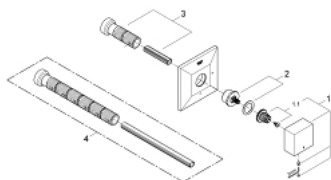

19 796 AL0 ALLURE BRILLIANT ВГРАДЕН ВЕНТИЛ, ВЪНШНА ЧАСТ

SPARE PARTS, юли 2015 – now

1: Ръкохватка (Spare part-nr. 48131AL0)

1.1: Комплект за монтаж на резервна ръкохватка (Spare part-nr. 45186000)

2: Extension for spindle (Spare part-nr. 48044000)

3: Комплект удължители, 80 mm (Spare part-nr. 45202000)

4: Комплект удължители 200 mm (Spare part-nr. 45203000)*

* Optional accessories