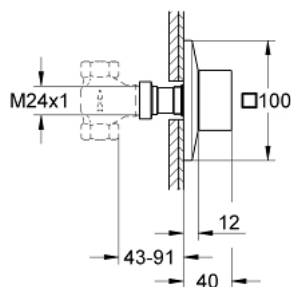

### PRODUCT DESCRIPTION

- Colour: brushed hard graphite
- Външна част към тяло за вграждане
- 29 032 000 (вграден вентил 1/2")
- 29 068 000 (вграден вентил 1/2") да не се използва като клапан)
- GROHE LongLife finish
- Безстепенна, регулируема дълбочина на монтаж 43 - 91 мм