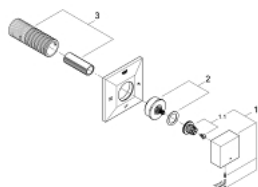

19 798 000 ALLURE BRILLIANT ПЕТСТЕПЕНЕН ПРЕВКЛЮЧВАТЕЛ

SPARE PARTS, август 2010 – now

1: Ръкохватка (Spare part-nr. 48131000)

1.1: Комплект за монтаж на резервна ръкохватка (Spare part-nr. 45186000)

2: Extension for spindle (Spare part-nr. 48132000)

3: Удължение (Spare part-nr. 45439000)