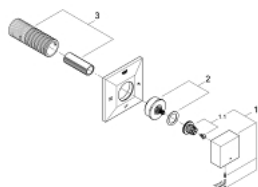

19 798 AL0 ALLURE BRILLIANT ПЕТСТЕПЕНЕН ПРЕВКЛЮЧВАТЕЛ

SPARE PARTS, юли 2015 – now

1: Ръкохватка (Spare part-nr. 48131AL0)

1.1: Комплект за монтаж на резервна ръкохватка (Spare part-nr. 45186000)

2: Extension for spindle (Spare part-nr. 48132000)

3: Удължение (Spare part-nr. 45439000)