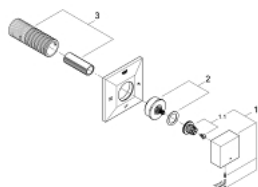

19 798 DC0 ALLURE BRILLIANT ПЕТСТЕПЕНЕН ПРЕВКЛЮЧВАТЕЛ

PRODUCT DESCRIPTION

- Colour: supersteel
- Външна част към тяло за вграждане
- 29 033
- Без тяло за вграждане
- GROHE LongLife finish
- Безстепенна, регулируема дълбочина на монтаж 66 - 113 mm

19 798 DC0 ALLURE BRILLIANT ПЕТСТЕПЕНЕН ПРЕВКЛЮЧВАТЕЛ

SPARE PARTS, март 2018 – now

1: Ръкохватка (Spare part-nr. 48131DC0)

1.1: Комплект за монтаж на резервна ръкохватка (Spare part-nr. 45186000)

2: Extension for spindle (Spare part-nr. 48132000)

3: Удължение (Spare part-nr. 45439000)