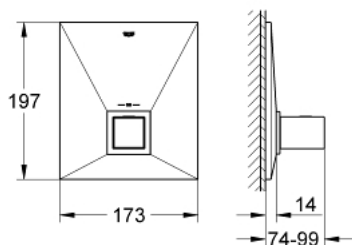

19 887 000 ALLURE BRILLIANT ЦЕНТРАЛЕН ТЕРМОСТАТЕН СМЕСИТЕЛ

PRODUCT DESCRIPTION

- Colour: хром
- Външна част към тяло за вграждане
- GROHE Rapido T 35 500 000
- Без тяло за вграждане
- GROHE LongLife хромирано покритие
- GROHE SafeStop Plus вграден ограничител на температурата до max 50°C
- С-връзки с GROHE FastFixation
- Метални ръкохватки