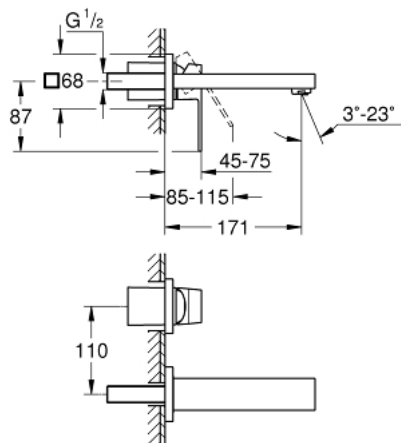

19 895 AL0 EUROCUBE ДВУДУПКОВ СМЕСИТЕЛ ЗА УМИВАЛНИК S-РАЗМЕР

PRODUCT DESCRIPTION

- Colour: brushed hard graphite
- Стенен монтаж
- Външна част към тяло за вграждане 23 200
- Без тяло за вграждане
- Метална розетка
- Метална ръкохватка
- GROHE LongLife finish
- GROHE AquaGuide-регулируем аератор
- Отстояние между отворите 110 mm
- Издаденост 171 mm
- Минимално налягане 1 bar.

19 895 AL0 EUROCUBE ДВУДУПКОВ СМЕСИТЕЛ ЗА УМИВАЛНИК S-РАЗМЕР

SPARE PARTS, март 2019 – now

1: Ръкохватка (Spare part-nr. 46802AL0)

2: Аератор (Spare part-nr. 64451AL0)

3: Удължение (Spare part-nr. 46627000)*