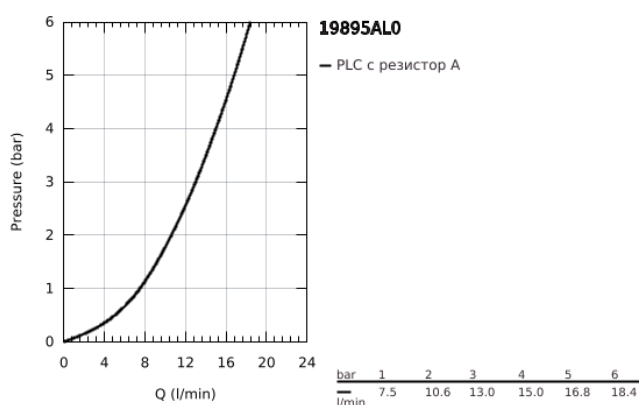

19 895 AL0 EUROCUBE ДВУДУПКОВ СМЕСИТЕЛ ЗА УМИВАЛНИК S-РАЗМЕР

PRODUCT DESCRIPTION

- Colour: brushed hard graphite
- Стенен монтаж
- Външна част към тяло за вграждане 23 200
- Без тяло за вграждане
- Метална розетка
- Метална ръкохватка
- GROHE LongLife finish
- GROHE AquaGuide-регулируем аератор
- Отстояние между отворите 110 mm
- Издаденост 171 mm
- Минимално налягане 1 bar.

19 895 AL0 EUROCUBE ДВУДУПКОВ СМЕСИТЕЛ ЗА УМИВАЛНИК S-РАЗМЕР

SPARE PARTS, март 2019 – now

1: Ръкохватка (Spare part-nr. 46802AL0)

2: Аератор (Spare part-nr. 64451AL0)

3: Удължение (Spare part-nr. 46627000)*