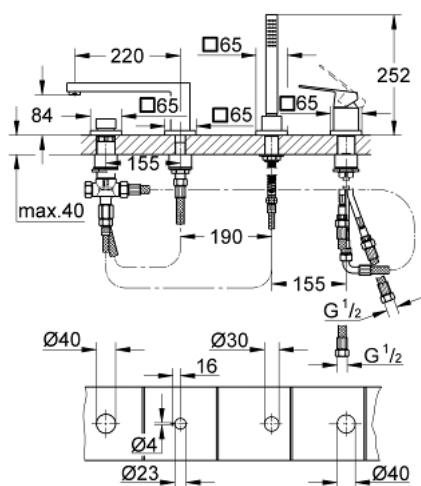

19 897 001 EUROCUBE ЧЕТИРИДУПКОВА КОМБИНАЦИЯ ЗА ВАНА

PRODUCT DESCRIPTION

- Colour: хром
- GROHE SilkMove 46 mm керамичен картуш
- GROHE LongLife хромирано покритие
- Състои се от:
- Фиксатор за чучура
- елемент за едноръкохватков смесител
- Метална ръкохватка
- Чучур за вана с аератор
- Превключвател за вана/душ
- ръчен душ Euphoria Cube+ 6.6 l/min
- метален шлаух 2000 mm (хромиран за всеки цвят вариант)
- Меки връзки
- Извод за душ
- Защита от обратен поток
- Подходящ за 29 037 000
- Минимално налягане 1 бар.

19 897 001 EUROCUBE ЧЕТИРИДУПКОВА КОМБИНАЦИЯ ЗА ВАНА

SPARE PARTS, март 2019 – now

- 1: Ръкохватка (Spare part-nr. 46782000)
- 2: Картуш (Spare part-nr. 46048000)
- 3: Мека връзка (Spare part-nr. 07227000)
- 4: Филтър (Spare part-nr. 0700200M)
- 5: Конусна гайка (Spare part-nr. 08864000)
- 6: Пружина за кухненски смесители с издърпващ се душ (Spare part-nr. 00869000)
- 7: Външна част на превключвател (Spare part-nr. 48126000)
- 8: Превключвател (Spare part-nr. 45443000)
- 8.1: Sealing washer $\varnothing 6 \times \varnothing 2$ (Spare part-nr. 0128300M)
- 8.2: Sealing washer (Spare part-nr. 0120500M)
- 9: Replacement kit for shank fastening (Spare part-nr. 45444000)
- 10: Възвратен клапан (Spare part-nr. 08565000)
- 11: Мека връзка (Spare part-nr. 07300000)
- 12: Аератор (Spare part-nr. 13922000)
- 13: Мека връзка (Spare part-nr. 48018000)
- 14: Метален шлаух за душ (Spare part-nr. 28146000)
- 15: Температурен ограничител (Spare part-nr. 46375000)*
- 16: Ключ (Spare part-nr. 19332000)*