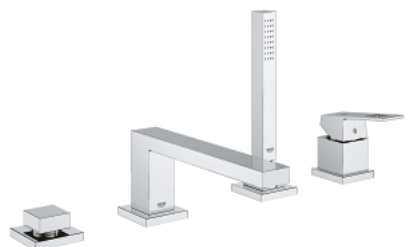

19 897 001 EUROCUBE ЧЕТИРИДУПКОВА КОМБИНАЦИЯ ЗА ВАНА

PRODUCT DESCRIPTION

- Colour: хром
- GROHE SilkMove 46 mm керамичен картуш
- GROHE LongLife хромирано покритие
- Състои се от:
- Фиксатор за чучура
- елемент за едноръкохватков смесител
- Метална ръкохватка
- Чучур за вана с аератор
- Превключвател за вана/душ
- ръчен душ Euphoria Cube+ 6.6 l/min
- метален шлаух 2000 mm (хромиран за всеки цвят вариант)
- Меки връзки
- Извод за душ
- Защита от обратен поток
- Подходящ за 29 037 000
- Минимално налягане 1 бар.

19 897 001 EUROCUBE ЧЕТИРИДУПКОВА КОМБИНАЦИЯ ЗА ВАНА

SPARE PARTS, март 2019 – now

- 1: Ръкохватка (Spare part-nr. 46782000)
- 2: Картуш (Spare part-nr. 46048000)
- 3: Мека връзка (Spare part-nr. 07227000)
- 4: Филтър (Spare part-nr. 0700200M)
- 5: Конусна гайка (Spare part-nr. 08864000)
- 6: Пружина за кухненски смесители с издърпващ се душ (Spare part-nr. 00869000)
- 7: Външна част на превключвател (Spare part-nr. 48126000)
- 8: Превключвател (Spare part-nr. 45443000)
- 8.1: Sealing washer $\varnothing 6 \times \varnothing 2$ (Spare part-nr. 0128300M)
- 8.2: Sealing washer (Spare part-nr. 0120500M)
- 9: Replacement kit for shank fastening (Spare part-nr. 45444000)
- 10: Възвратен клапан (Spare part-nr. 08565000)
- 11: Мека връзка (Spare part-nr. 07300000)
- 12: Аератор (Spare part-nr. 13922000)
- 13: Мека връзка (Spare part-nr. 48018000)
- 14: Метален шлаух за душ (Spare part-nr. 28146000)
- 15: Температурен ограничител (Spare part-nr. 46375000)*
- 16: Ключ (Spare part-nr. 19332000)*