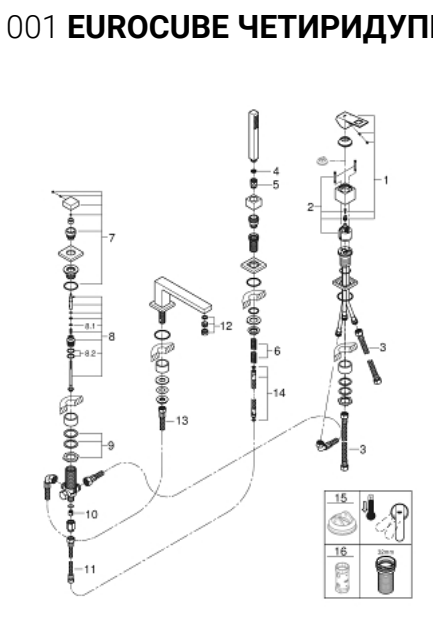

19 897 001 EUROCUBE ЧЕТИРИДУПКОВА КОМБИНАЦИЯ ЗА ВАНА

PRODUCT DESCRIPTION

- Colour: хром
- GROHE SilkMove 46 mm керамичен картуш
- GROHE LongLife хромирано покритие
- Състои се от:
- Фиксатор за чучура
- елемент за едноръкохватков смесител
- Метална ръкохватка
- Чучур за вана с аератор
- Превключвател за вана/душ
- ръчен душ Euphoria Cube+ 6.6 l/min
- метален шлаух 2000 mm (хромиран за всеки цвят вариант)
- Меки връзки
- Извод за душ
- Защита от обратен поток
- Подходящ за 29 037 000
- Минимално налягане 1 бар.

19 897 001 EUROCUBE ЧЕТИРИДУПКОВА КОМБИНАЦИЯ ЗА ВАНА

SPARE PARTS, март 2019 – now

- 1: Ръкохватка (Spare part-nr. 46782000)
- 2: Картуш (Spare part-nr. 46048000)
- 3: Мека връзка (Spare part-nr. 07227000)
- 4: Филтър (Spare part-nr. 0700200M)
- 5: Конусна гайка (Spare part-nr. 08864000)
- 6: Пружина за кухненски смесители с издърпващ се душ (Spare part-nr. 00869000)
- 7: Външна част на превключвател (Spare part-nr. 48126000)
- 8: Превключвател (Spare part-nr. 45443000)
- 8.1: Sealing washer $\varnothing 6 \times \varnothing 2$ (Spare part-nr. 0128300M)
- 8.2: Sealing washer (Spare part-nr. 0120500M)
- 9: Replacement kit for shank fastening (Spare part-nr. 45444000)
- 10: Възвратен клапан (Spare part-nr. 08565000)
- 11: Мека връзка (Spare part-nr. 07300000)
- 12: Аератор (Spare part-nr. 13922000)
- 13: Мека връзка (Spare part-nr. 48018000)
- 14: Метален шлаух за душ (Spare part-nr. 28146000)
- 15: Температурен ограничител (Spare part-nr. 46375000)*
- 16: Ключ (Spare part-nr. 19332000)*