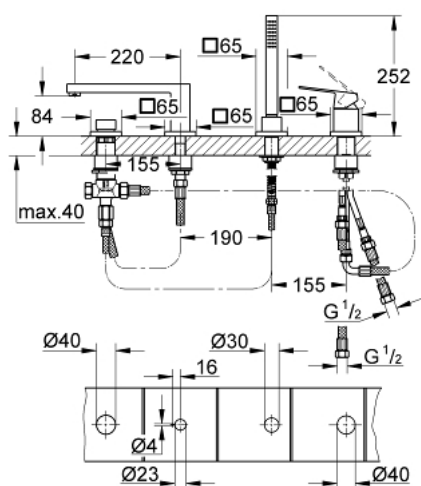

19 897 AL1 EUROCUBE ЧЕТИРИДУПКОВА КОМБИНАЦИЯ ЗА ВАНА

PRODUCT DESCRIPTION

- Colour: brushed hard graphite
- GROHE SilkMove 46 mm керамичен картуш
- GROHE LongLife finish
- Състои се от:
- Фиксатор за чучура
- елемент за едноръкохватков смесител
- Метална ръкохватка
- Чучур за вана с аератор
- Превключвател за вана/душ
- ръчен душ Euphoria Cube+ 6.6 l/min
- метален шлаух 2000 mm (хромиран за всеки цвят вариант)
- Меки връзки
- Извод за душ
- Защита от обратен поток
- Подходящ за 29 037 000
- Минимално налягане 1 bar.

19 897 AL1 EUROCUBE ЧЕТИРИДУПКОВА КОМБИНАЦИЯ ЗА ВАНА

19 897 AL1 EUROCUBE ЧЕТИРИДУПКОВА КОМБИНАЦИЯ ЗА ВАНА

SPARE PARTS, март 2019 – now

- 1: Ръкохватка (Spare part-nr. 46782AL0)
- 2: Картуш (Spare part-nr. 46048000)
- 3: Мека връзка (Spare part-nr. 07227000)
- 4: Филтър (Spare part-nr. 0700200M)
- 5: Конусна гайка (Spare part-nr. 08864AL0)
- 6: Пружина за кухненски смесители с издърпващ се душ (Spare part-nr. 00869000)
- 7: Външна част на превключвател (Spare part-nr. 48126AL0)
- 8: Превключвател (Spare part-nr. 45443000)
- 8.1: Sealing washer $\varnothing 6 \times \varnothing 2$ (Spare part-nr. 0128300M)
- 8.2: Sealing washer (Spare part-nr. 0120500M)
- 9: Replacement kit for shank fastening (Spare part-nr. 45444000)
- 10: Възвратен клапан (Spare part-nr. 08565000)
- 11: Мека връзка (Spare part-nr. 07300000)
- 12: Аератор (Spare part-nr. 13922AL0)
- 13: Мека връзка (Spare part-nr. 48018000)
- 14: Метален шлаух за душ (Spare part-nr. 28146000)
- 15: Температурен ограничител (Spare part-nr. 46375000)*
- 16: Ключ (Spare part-nr. 19332000)*