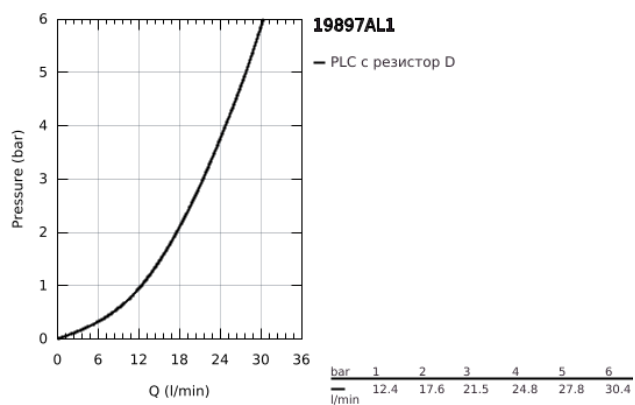

19 897 AL1 EUROCUBE ЧЕТИРИДУПКОВА КОМБИНАЦИЯ ЗА ВАНА

PRODUCT DESCRIPTION

- Colour: brushed hard graphite
- GROHE SilkMove 46 mm керамичен картуш
- GROHE LongLife finish
- Състои се от:
- Фиксатор за чучура
- елемент за едноръкохватков смесител
- Метална ръкохватка
- Чучур за вана с аератор
- Превключвател за вана/душ
- ръчен душ Euphoria Cube+ 6.6 l/min
- метален шлаух 2000 mm (хромиран за всеки цвят вариант)
- Меки връзки
- Извод за душ
- Защита от обратен поток
- Подходящ за 29 037 000
- Минимално налягане 1 bar.

19 897 AL1 EUROCUBE ЧЕТИРИДУПКОВА КОМБИНАЦИЯ ЗА ВАНА

19 897 AL1 EUROCUBE ЧЕТИРИДУПКОВА КОМБИНАЦИЯ ЗА ВАНА

SPARE PARTS, март 2019 – now

- 1: Ръкохватка (Spare part-nr. 46782AL0)
- 2: Картуш (Spare part-nr. 46048000)
- 3: Мека връзка (Spare part-nr. 07227000)
- 4: Филтър (Spare part-nr. 0700200M)
- 5: Конусна гайка (Spare part-nr. 08864AL0)
- 6: Пружина за кухненски смесители с издърпващ се душ (Spare part-nr. 00869000)
- 7: Външна част на превключвател (Spare part-nr. 48126AL0)
- 8: Превключвател (Spare part-nr. 45443000)
- 8.1: Sealing washer $\varnothing 6 \times \varnothing 2$ (Spare part-nr. 0128300M)
- 8.2: Sealing washer (Spare part-nr. 0120500M)
- 9: Replacement kit for shank fastening (Spare part-nr. 45444000)
- 10: Възвратен клапан (Spare part-nr. 08565000)
- 11: Мека връзка (Spare part-nr. 07300000)
- 12: Аератор (Spare part-nr. 13922AL0)
- 13: Мека връзка (Spare part-nr. 48018000)
- 14: Метален шлаух за душ (Spare part-nr. 28146000)
- 15: Температурен ограничител (Spare part-nr. 46375000)*
- 16: Ключ (Spare part-nr. 19332000)*