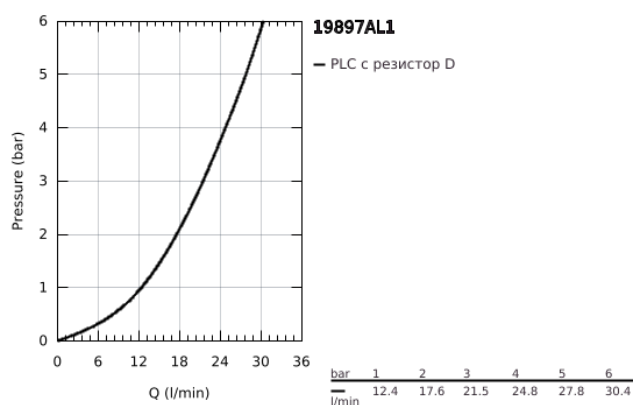

19 897 AL1 EUROCUBE ЧЕТИРИДУПКОВА КОМБИНАЦИЯ ЗА ВАНА

PRODUCT DESCRIPTION

- Colour: brushed hard graphite
- GROHE SilkMove 46 mm керамичен картуш
- GROHE LongLife finish
- Състои се от:
- Фиксатор за чучура
- елемент за едноръкохватков смесител
- Метална ръкохватка
- Чучур за вана с аератор
- Превключвател за вана/душ
- ръчен душ Euphoria Cube+ 6.6 l/min
- метален шлаух 2000 mm (хромиран за всеки цвят вариант)
- Меки връзки
- Извод за душ
- Защита от обратен поток
- Подходящ за 29 037 000
- Минимално налягане 1 bar.