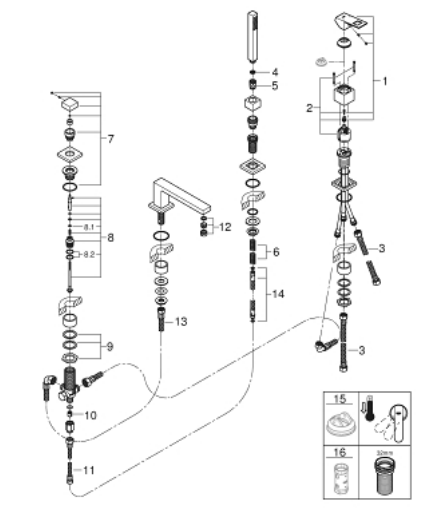

19 897 AL1 EUROCUBE ЧЕТИРИДУПКОВА КОМБИНАЦИЯ ЗА ВАНА

PRODUCT DESCRIPTION

- Colour: brushed hard graphite
- GROHE SilkMove 46 mm керамичен картуш
- GROHE LongLife finish
- Състои се от:
- Фиксатор за чучура
- елемент за едноръкохватков смесител
- Метална ръкохватка
- Чучур за вана с аератор
- Превключвател за вана/душ
- ръчен душ Euphoria Cube+ 6.6 l/min
- метален шлаух 2000 mm (хромиран за всеки цвят вариант)
- Меки връзки
- Извод за душ
- Защита от обратен поток
- Подходящ за 29 037 000
- Минимално налягане 1 bar.

19 897 AL1 EUROCUBE ЧЕТИРИДУПКОВА КОМБИНАЦИЯ ЗА ВАНА

19 897 AL1 EUROCUBE ЧЕТИРИДУПКОВА КОМБИНАЦИЯ ЗА ВАНА

SPARE PARTS, март 2019 – now

- 1: Ръкохватка (Spare part-nr. 46782AL0)
- 2: Картуш (Spare part-nr. 46048000)
- 3: Мека връзка (Spare part-nr. 07227000)
- 4: Филтър (Spare part-nr. 0700200M)
- 5: Конусна гайка (Spare part-nr. 08864AL0)
- 6: Пружина за кухненски смесители с издърпващ се душ (Spare part-nr. 00869000)
- 7: Външна част на превключвател (Spare part-nr. 48126AL0)
- 8: Превключвател (Spare part-nr. 45443000)
- 8.1: Sealing washer $\varnothing 6 \times \varnothing 2$ (Spare part-nr. 0128300M)
- 8.2: Sealing washer (Spare part-nr. 0120500M)
- 9: Replacement kit for shank fastening (Spare part-nr. 45444000)
- 10: Възвратен клапан (Spare part-nr. 08565000)
- 11: Мека връзка (Spare part-nr. 07300000)
- 12: Аератор (Spare part-nr. 13922AL0)
- 13: Мека връзка (Spare part-nr. 48018000)
- 14: Метален шлаух за душ (Spare part-nr. 28146000)
- 15: Температурен ограничител (Spare part-nr. 46375000)*
- 16: Ключ (Spare part-nr. 19332000)*