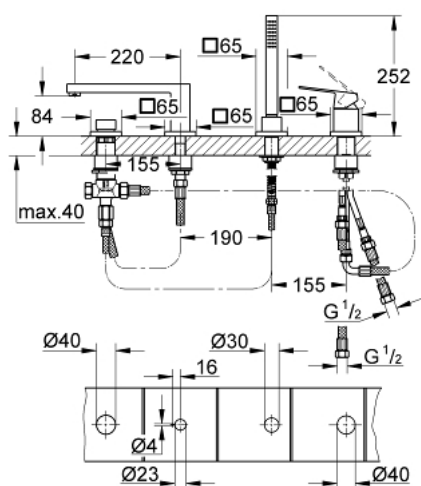

19 897 DC1 EUROCUBE ЧЕТИРИДУПКОВА КОМБИНАЦИЯ ЗА ВАНА

PRODUCT DESCRIPTION

- Colour: supersteel
- GROHE SilkMove 46 mm керамичен картуш
- GROHE LongLife finish
- Състои се от:
- Фиксатор за чучура
- елемент за едноръкохватков смесител
- Метална ръкохватка
- Чучур за вана с аератор
- Превключвател за вана/душ
- ръчен душ Euphoria Cube+ 6.6 l/min
- метален шлаух 2000 mm (хромиран за всеки цветови вариант)
- Меки връзки
- Извод за душ
- Защита от обратен поток
- Подходящ за 29 037 000
- Минимално налягане 1 bar.

19 897 DC1 EUROCUBE ЧЕТИРИДУПКОВА КОМБИНАЦИЯ ЗА ВАНА

SPARE PARTS, март 2019 – now

- 1: Ръкохватка (Spare part-nr. 46782DC0)
- 2: Картуш (Spare part-nr. 46048000)
- 3: Мека връзка (Spare part-nr. 07227000)
- 4: Филтър (Spare part-nr. 0700200M)
- 5: Конусна гайка (Spare part-nr. 08864DC0)
- 6: Пружина за кухненски смесители с издърпващ се душ (Spare part-nr. 00869000)
- 7: Външна част на превключвател (Spare part-nr. 48126DC0)
- 8: Превключвател (Spare part-nr. 45443000)
- 8.1: Sealing washer $\varnothing 6 \times \varnothing 2$ (Spare part-nr. 0128300M)
- 8.2: Sealing washer (Spare part-nr. 0120500M)
- 9: Replacement kit for shank fastening (Spare part-nr. 45444000)
- 10: Възвратен клапан (Spare part-nr. 08565000)
- 11: Мека връзка (Spare part-nr. 07300000)
- 12: Аератор (Spare part-nr. 13922DC0)
- 13: Мека връзка (Spare part-nr. 48018000)
- 14: Метален шлаух за душ (Spare part-nr. 28146000)
- 15: Температурен ограничител (Spare part-nr. 46375000)*
- 16: Ключ (Spare part-nr. 19332000)*