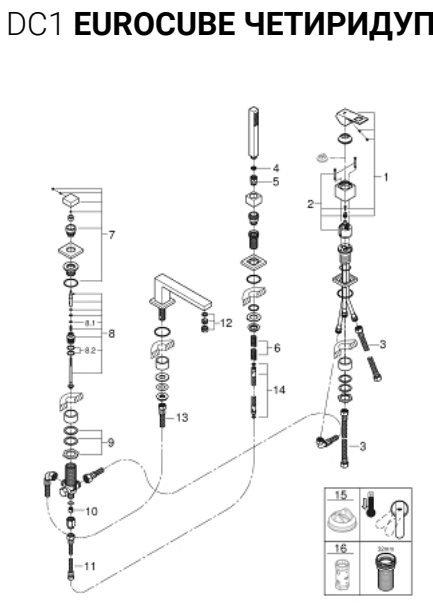

19 897 DC1 EUROCUBE ЧЕТИРИДУПКОВА КОМБИНАЦИЯ ЗА ВАНА

PRODUCT DESCRIPTION

- Colour: supersteel
- GROHE SilkMove 46 mm керамичен картуш
- GROHE LongLife finish
- Състои се от:
- Фиксатор за чучура
- елемент за едноръкохватков смесител
- Метална ръкохватка
- Чучур за вана с аератор
- Превключвател за вана/душ
- ръчен душ Euphoria Cube+ 6.6 l/min
- метален шлаух 2000 mm (хромиран за всеки цветови вариант)
- Меки връзки
- Извод за душ
- Защита от обратен поток
- Подходящ за 29 037 000
- Минимално налягане 1 bar.

19 897 DC1 EUROCUBE ЧЕТИРИДУПКОВА КОМБИНАЦИЯ ЗА ВАНА

SPARE PARTS, март 2019 – now

- 1: Ръкохватка (Spare part-nr. 46782DC0)
- 2: Картуш (Spare part-nr. 46048000)
- 3: Мека връзка (Spare part-nr. 07227000)
- 4: Филтър (Spare part-nr. 0700200M)
- 5: Конусна гайка (Spare part-nr. 08864DC0)
- 6: Пружина за кухненски смесители с издърпващ се душ (Spare part-nr. 00869000)
- 7: Външна част на превключвател (Spare part-nr. 48126DC0)
- 8: Превключвател (Spare part-nr. 45443000)
- 8.1: Sealing washer $\varnothing 6 \times \varnothing 2$ (Spare part-nr. 0128300M)
- 8.2: Sealing washer (Spare part-nr. 0120500M)
- 9: Replacement kit for shank fastening (Spare part-nr. 45444000)
- 10: Възвратен клапан (Spare part-nr. 08565000)
- 11: Мека връзка (Spare part-nr. 07300000)
- 12: Аератор (Spare part-nr. 13922DC0)
- 13: Мека връзка (Spare part-nr. 48018000)
- 14: Метален шлаух за душ (Spare part-nr. 28146000)
- 15: Температурен ограничител (Spare part-nr. 46375000)*
- 16: Ключ (Spare part-nr. 19332000)*