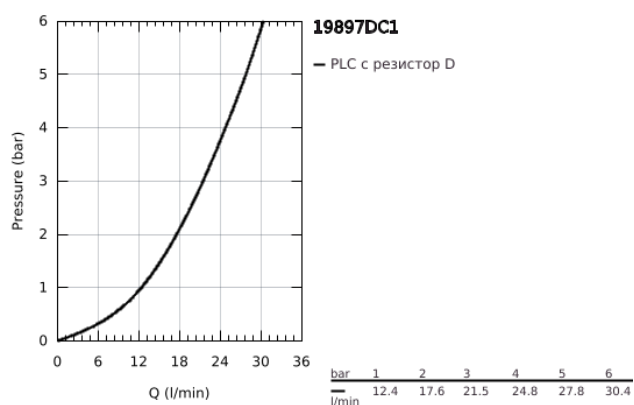

19 897 DC1 EUROCUBE ЧЕТИРИДУПКОВА КОМБИНАЦИЯ ЗА ВАНА

PRODUCT DESCRIPTION

- Colour: supersteel
- GROHE SilkMove 46 mm керамичен картуш
- GROHE LongLife finish
- Състои се от:
- Фиксатор за чучура
- елемент за едноръкохватков смесител
- Метална ръкохватка
- Чучур за вана с аератор
- Превключвател за вана/душ
- ръчен душ Euphoria Cube+ 6.6 l/min
- метален шлаух 2000 mm (хромиран за всеки цветови вариант)
- Меки връзки
- Извод за душ
- Защита от обратен поток
- Подходящ за 29 037 000
- Минимално налягане 1 bar.