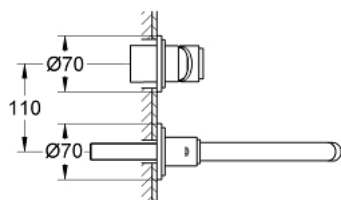

## 19 918 000 ATRIO ДВУДУПКОВ СМЕСИТЕЛ ЗА УМИВАЛНИК M-РАЗМЕР

### PRODUCT DESCRIPTION

- Colour: хром
- Стенен монтаж
- Без тяло за вграждане
- Външна част към тяло за вграждане 23 571 000 / 32 635 000
- Единични розетки диам. 70 mm
- GROHE LongLife хромирано покритие
- Отстояние между отворите 110 mm
- Издаденост 220 mm
- Минимално налягане 1 bar.

19 918 000 **ATRIO ДВУДУПКОВ СМЕСИТЕЛ ЗА УМИВАЛНИК**  
**M-РАЗМЕР**

**SPARE PARTS**, септември 2018 – now

1: Ръкохватка (Spare part-nr. 46635000)

2: Аератор (Spare part-nr. 06574000)

3: Удължение (Spare part-nr. 46943000)\*