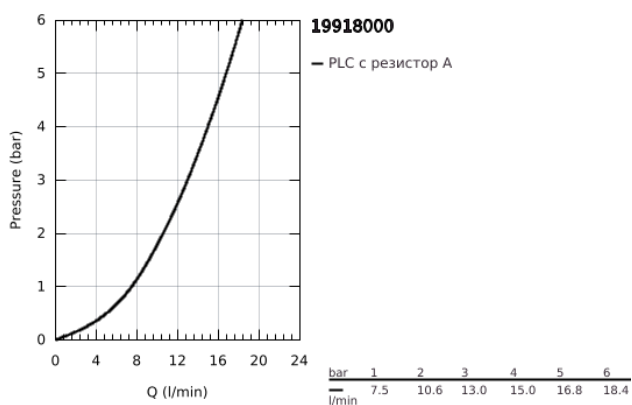

## 19 918 000 ATRIO ДВУДУПКОВ СМЕСИТЕЛ ЗА УМИВАЛНИК M-РАЗМЕР

### PRODUCT DESCRIPTION

- Colour: хром
- Стенен монтаж
- Без тяло за вграждане
- Външна част към тяло за вграждане 23 571 000 / 32 635 000
- Единични розетки диам. 70 mm
- GROHE LongLife хромирано покритие
- Отстояние между отворите 110 mm
- Издаденост 220 mm
- Минимално налягане 1 bar.