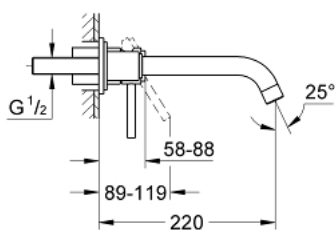

## 19 918 000 ATRIO ДВУДУПКОВ СМЕСИТЕЛ ЗА УМИВАЛНИК M-РАЗМЕР

### PRODUCT DESCRIPTION

- Colour: хром
- Стенен монтаж
- Без тяло за вграждане
- Външна част към тяло за вграждане 23 571 000 / 32 635 000
- Единични розетки диам. 70 mm
- GROHE LongLife хромирано покритие
- Отстояние между отворите 110 mm
- Издаденост 220 mm
- Минимално налягане 1 bar.

19 918 000 **ATRIO ДВУДУПКОВ СМЕСИТЕЛ ЗА УМИВАЛНИК**  
**M-РАЗМЕР**

**SPARE PARTS**, септември 2018 – now

1: Ръкохватка (Spare part-nr. 46635000)

2: Аератор (Spare part-nr. 06574000)

3: Удължение (Spare part-nr. 46943000)\*