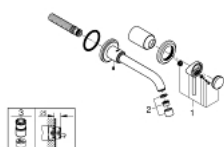

## 19 918 000 ATRIO ДВУДУПКОВ СМЕСИТЕЛ ЗА УМИВАЛНИК M-РАЗМЕР

### PRODUCT DESCRIPTION

- Colour: хром
- Стенен монтаж
- Без тяло за вграждане
- Външна част към тяло за вграждане 23 571 000 / 32 635 000
- Единични розетки диам. 70 mm
- GROHE LongLife хромирано покритие
- Отстояние между отворите 110 mm
- Издаденост 220 mm
- Минимално налягане 1 bar.

19 918 000 **ATRIO ДВУДУПКОВ СМЕСИТЕЛ ЗА УМИВАЛНИК**  
**M-РАЗМЕР**

**SPARE PARTS**, септември 2018 – now

1: Ръкохватка (Spare part-nr. 46635000)

2: Аератор (Spare part-nr. 06574000)

3: Удължение (Spare part-nr. 46943000)\*