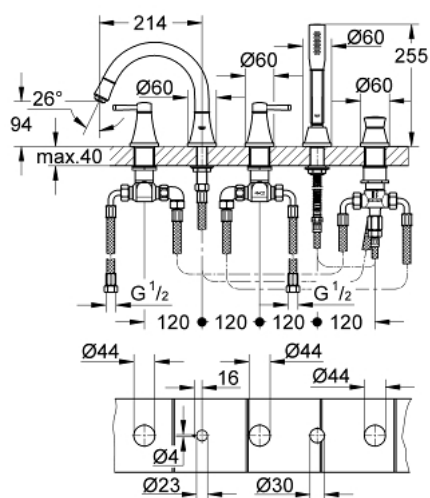

19 919 000 GRANDERA ПЕТДУПКОВА КОМБИНАЦИЯ ЗА ВАНА

PRODUCT DESCRIPTION

- Colour: хром
- Керамични глави 1/2", 90°
- GROHE LongLife хромирано покритие
- Състои се от:
 - Фиксатор за чучура
 - елемент за едноръкохватков смесител
 - Чучур за вана с аератор и превключвател вана/душ
 - Grandera ръчен душ 7,6l
 - Метален шлаух за душ 1500 mm
 - Меки връзки
 - Извод за душ
 - Защита от обратен поток
 - Подходящо за тяло за вграждане 29 037 000
 - Минимално налягане 1 bar.

19 919 000 GRANDERA ПЕТДУПКОВА КОМБИНАЦИЯ ЗА ВАНА

SPARE PARTS, октомври 2018 – now

- 1: Handle pair (Spare part-nr. 48325000)
- 2: Керамична глава 3/4" (Spare part-nr. 45888000)
- 3: Керамична глава 3/4" (Spare part-nr. 45887000)
- 4: Основа за клапан 3/4" (Spare part-nr. 45345000)
- 5: Външна част на превключвател (Spare part-nr. 48216000)
- 6: Превключвател (Spare part-nr. 45443000)
- 6.1: Sealing washer $\varnothing 6 \times \varnothing 2$ (Spare part-nr. 0128300M)
- 6.2: Sealing washer (Spare part-nr. 0120500M)
- 7: Replacement kit for shank fastening (Spare part-nr. 45444000)
- 8: Аератор (Spare part-nr. 13952000)
- 9: Филтър (Spare part-nr. 0700200M)
- 10: Конусна гайка (Spare part-nr. 08864000)
- 11: Мека връзка (Spare part-nr. 48018000)
- 12: Мека връзка (Spare part-nr. 48019000)
- 13: Пружина за кухненски смесители с издърпващ се душ (Spare part-nr. 0869000)
- 14: Възвратен клапан (Spare part-nr. 08565000)
- 15: Мека връзка (Spare part-nr. 07300000)
- 16: Метален шлаух за душ (Spare part-nr. 28146000)
- 17: Ключ (Spare part-nr. 19332000)*