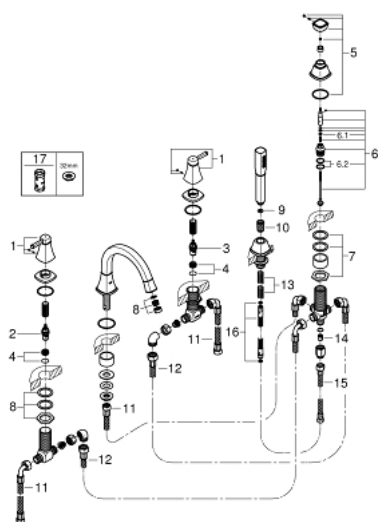

19 919 000 GRANDERA ПЕТДУПКОВА КОМБИНАЦИЯ ЗА ВАНА

PRODUCT DESCRIPTION

- Colour: хром
- Керамични глави 1/2", 90°
- GROHE LongLife хромирано покритие
- Състои се от:
 - Фиксатор за чучура
 - елемент за едноръкохватков смесител
 - Чучур за вана с аератор и превключвател вана/душ
 - Grandera ръчен душ 7,6l
 - Метален шлаух за душ 1500 mm
 - Меки връзки
 - Извод за душ
 - Защита от обратен поток
 - Подходящо за тяло за вграждане 29 037 000
 - Минимално налягане 1 bar.

19 919 000 GRANDERA ПЕТДУПКОВА КОМБИНАЦИЯ ЗА ВАНА

SPARE PARTS, октомври 2018 – now

- 1: Handle pair (Spare part-nr. 48325000)
- 2: Керамична глава 3/4" (Spare part-nr. 45888000)
- 3: Керамична глава 3/4" (Spare part-nr. 45887000)
- 4: Основа за клапан 3/4" (Spare part-nr. 45345000)
- 5: Външна част на превключвател (Spare part-nr. 48216000)
- 6: Превключвател (Spare part-nr. 45443000)
- 6.1: Sealing washer $\varnothing 6 \times \varnothing 2$ (Spare part-nr. 0128300M)
- 6.2: Sealing washer (Spare part-nr. 0120500M)
- 7: Replacement kit for shank fastening (Spare part-nr. 45444000)
- 8: Аератор (Spare part-nr. 13952000)
- 9: Филтър (Spare part-nr. 0700200M)
- 10: Конусна гайка (Spare part-nr. 08864000)
- 11: Мека връзка (Spare part-nr. 48018000)
- 12: Мека връзка (Spare part-nr. 48019000)
- 13: Пружина за кухненски смесители с издърпващ се душ (Spare part-nr. 0869000)
- 14: Възвратен клапан (Spare part-nr. 08565000)
- 15: Мека връзка (Spare part-nr. 07300000)
- 16: Метален шлаух за душ (Spare part-nr. 28146000)
- 17: Ключ (Spare part-nr. 19332000)*