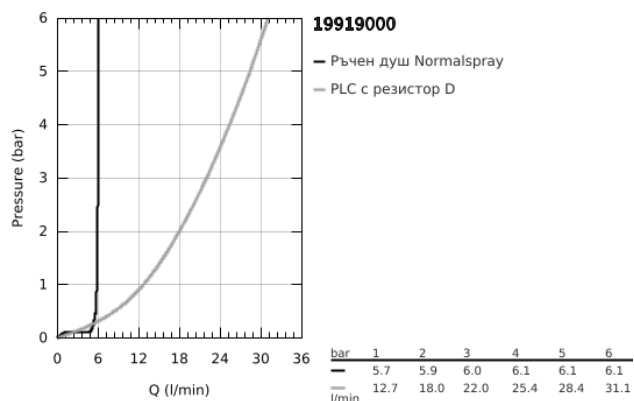

19 919 000 GRANDERA ПЕТДУПКОВА КОМБИНАЦИЯ ЗА ВАНА

PRODUCT DESCRIPTION

- Colour: хром
- Керамични глави 1/2", 90°
- GROHE LongLife хромирано покритие
- Състои се от:
 - Фиксатор за чучура
 - елемент за едноръкохватков смесител
 - Чучур за вана с аератор и превключвател вана/душ
 - Grandera ръчен душ 7,6l
 - Метален шлаух за душ 1500 mm
 - Меки връзки
 - Извод за душ
 - Защита от обратен поток
 - Подходящо за тяло за вграждане 29 037 000
 - Минимално налягане 1 bar.