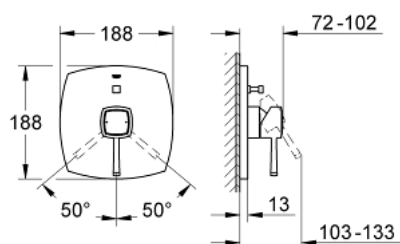

### PRODUCT DESCRIPTION

- Colour: хром
- Външна част към тяло за вграждане
- 33 961 000, 33 963 000, 33 965 000
- Без тяло за вграждане
- GROHE LongLife хромирано покритие
- Автоматичен превключвател за вана/душ
- Уплътнение на ръкохватката и розетката
- Метална розетка
- Скрито закрепване
- Минимално налягане 1 bar.