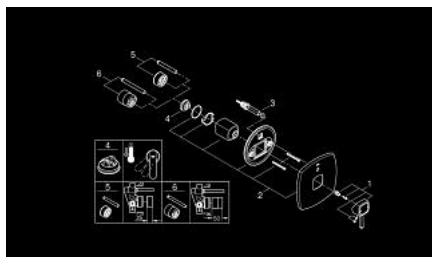

19 920 000 GRANDERA СМЕСИТЕЛ ЗА ВГРАЖДАНЕ ЗА ВАНА

SPARE PARTS, октомври 2016 – now

- 1: Ръкохватка (Spare part-nr. 46833000)
- 2: Розетка (Spare part-nr. 46834000)
- 3: Replacement kit for rotary valve (Spare part-nr. 46785000)
- 4: Температурен ограничител (Spare part-nr. 46375000)*
- 5: Комплект удължители (Spare part-nr. 46191000)*
- 6: Комплект удължители (Spare part-nr. 46343000)*

* Optional accessories