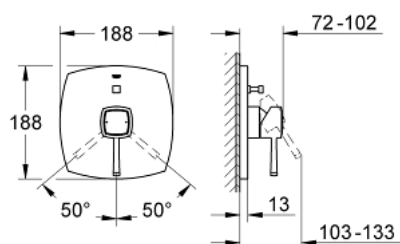

19 920 IG0 GRANDERA СМЕСИТЕЛ ЗА ВГРАЖДАНЕ ЗА ВАНА

PRODUCT DESCRIPTION

- Colour: хром / злато
- Външна част към тяло за вграждане
- 35 501
- Без тяло за вграждане
- GROHE LongLife finish
- Автоматичен превключвател за вана/душ
- Уплътнение на ръкохваткатаи розетката
- Метална розетка
- Скрито закрепване
- Минимално налягане 1 bar.

19 920 IG0 GRANDERA СМЕСИТЕЛ ЗА ВГРАЖДАНЕ ЗА ВАНА

SPARE PARTS, октомври 2016 – now

- 1: Ръкохватка (Spare part-nr. 46833IG0)
- 2: Розетка (Spare part-nr. 46834000)
- 3: Replacement kit for rotary valve (Spare part-nr. 46785000)
- 4: Температурен ограничител (Spare part-nr. 46375000)*
- 5: Комплект удължители (Spare part-nr. 46191000)*
- 6: Комплект удължители (Spare part-nr. 46343000)*