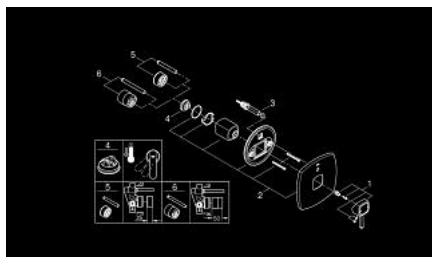

19 920 IG0 GRANDERA СМЕСИТЕЛ ЗА ВГРАЖДАНЕ ЗА ВАНА

PRODUCT DESCRIPTION

- Colour: хром / злато
- Външна част към тяло за вграждане
- 35 501
- Без тяло за вграждане
- GROHE LongLife finish
- Автоматичен превключвател за вана/душ
- Уплътнение на ръкохваткатаи розетката
- Метална розетка
- Скрито закрепване
- Минимално налягане 1 bar.

19 920 IG0 GRANDERA СМЕСИТЕЛ ЗА ВГРАЖДАНЕ ЗА ВАНА

SPARE PARTS, октомври 2016 – now

- 1: Ръкохватка (Spare part-nr. 46833IG0)
- 2: Розетка (Spare part-nr. 46834000)
- 3: Replacement kit for rotary valve (Spare part-nr. 46785000)
- 4: Температурен ограничител (Spare part-nr. 46375000)*
- 5: Комплект удължители (Spare part-nr. 46191000)*
- 6: Комплект удължители (Spare part-nr. 46343000)*