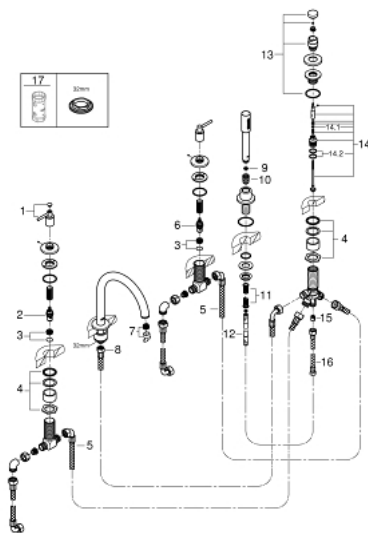

19 922 003 ATRIO ПЕТДУПКОВА КОМБИНАЦИЯ ЗА ВАНА

PRODUCT DESCRIPTION

- Colour: хром
- Керамични глави 1/2", 90°
- GROHE LongLife хромирано покритие
- Състои се от:
 - Фиксатор за чучура
 - С лостови ръкохватки
 - Чучур за вана с аератор и превключвател вана/душ
- ръчен душ Rainshower Aqua 6,5 l/min
- шлаух 2000 mm
- Меки връзки
- Извод за душ
- Защита от обратен поток
- Подходящо за тяло за вграждане 29 037 002
- Включени два различни комплекта капачета. Един с обозначение "Н" и "С", един без.

19 922 003 ATRIO ПЕТДУПКОВА КОМБИНАЦИЯ ЗА ВАНА

SPARE PARTS, април 2017 – now

- 1: Lever handle bath (Spare part-nr. 18034003)
- 2: Керамична глава 3/4" (Spare part-nr. 45888000)
- 3: Основа за клапан 3/4" (Spare part-nr. 45345000)
- 4: Replacement kit for shank fastening (Spare part-nr. 45444000)
- 5: Мека връзка (Spare part-nr. 48019000)
- 6: Керамична глава 3/4" (Spare part-nr. 45887000)
- 7: Аератор (Spare part-nr. 13926000)
- 8: Мека връзка (Spare part-nr. 48018000)
- 9: Филтър (Spare part-nr. 0700200M)
- 10: Конусна гайка (Spare part-nr. 08864000)
- 11: Пружина за кухненски смесители с издърпващ се душ (Spare part-nr. 0869000)
- 12: Метален шлаух за душ (Spare part-nr. 28146000)
- 13: Външна част на превключвател (Spare part-nr. 48411000)
- 14: Превключвател (Spare part-nr. 45443000)
- 14.1: Sealing washer $\varnothing 6 \times \varnothing 2$ (Spare part-nr. 0128300M)
- 14.2: Sealing washer (Spare part-nr. 0120500M)
- 15: Възвратен клапан (Spare part-nr. 08565000)
- 16: Мека връзка (Spare part-nr. 07300000)
- 17: Ключ (Spare part-nr. 19332000)*