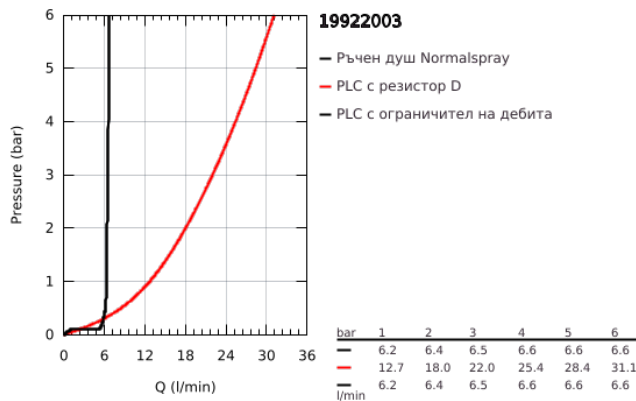

19 922 003 ATRIO ПЕТДУПКОВА КОМБИНАЦИЯ ЗА ВАНА

PRODUCT DESCRIPTION

- Colour: хром
- Керамични глави 1/2", 90°
- GROHE LongLife хромирано покритие
- Състои се от:
 - Фиксатор за чучура
 - С лостови ръкохватки
 - Чучур за вана с аератор и превключвател вана/душ
- ръчен душ Rainshower Aqua 6,5 l/min
- шлаух 2000 mm
- Меки връзки
- Извод за душ
- Защита от обратен поток
- Подходящо за тяло за вграждане 29 037 002
- Включени два различни комплекта капачета. Един с обозначение "Н" и "С", един без.