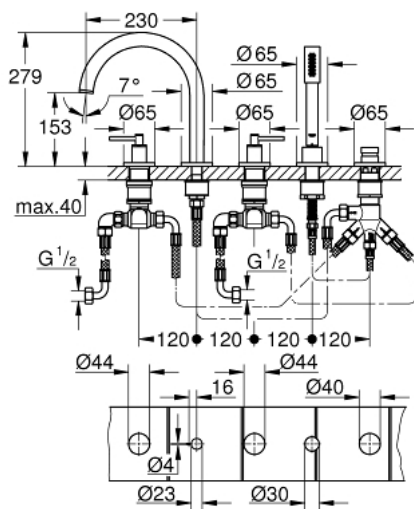

19 922 003 ATRIO ПЕТДУПКОВА КОМБИНАЦИЯ ЗА ВАНА

PRODUCT DESCRIPTION

- Colour: хром
- Керамични глави 1/2", 90°
- GROHE LongLife хромирано покритие
- Състои се от:
 - Фиксатор за чучура
 - С лостови ръкохватки
 - Чучур за вана с аератор и превключвател вана/душ
- ръчен душ Rainshower Aqua 6,5 l/min
- шлаух 2000 mm
- Меки връзки
- Извод за душ
- Защита от обратен поток
- Подходящо за тяло за вграждане 29 037 002
- Включени два различни комплекта капачета. Един с обозначение "Н" и "С", един без.

19 922 003 ATRIO ПЕТДУПКОВА КОМБИНАЦИЯ ЗА ВАНА

SPARE PARTS, април 2017 – now

- 1: Lever handle bath (Spare part-nr. 18034003)
- 2: Керамична глава 3/4" (Spare part-nr. 45888000)
- 3: Основа за клапан 3/4" (Spare part-nr. 45345000)
- 4: Replacement kit for shank fastening (Spare part-nr. 45444000)
- 5: Мека връзка (Spare part-nr. 48019000)
- 6: Керамична глава 3/4" (Spare part-nr. 45887000)
- 7: Аератор (Spare part-nr. 13926000)
- 8: Мека връзка (Spare part-nr. 48018000)
- 9: Филтър (Spare part-nr. 0700200M)
- 10: Конусна гайка (Spare part-nr. 08864000)
- 11: Пружина за кухненски смесители с издърпващ се душ (Spare part-nr. 0869000)
- 12: Метален шлаух за душ (Spare part-nr. 28146000)
- 13: Външна част на превключвател (Spare part-nr. 48411000)
- 14: Превключвател (Spare part-nr. 45443000)
- 14.1: Sealing washer $\varnothing 6 \times \varnothing 2$ (Spare part-nr. 0128300M)
- 14.2: Sealing washer (Spare part-nr. 0120500M)
- 15: Възвратен клапан (Spare part-nr. 08565000)
- 16: Мека връзка (Spare part-nr. 07300000)
- 17: Ключ (Spare part-nr. 19332000)*