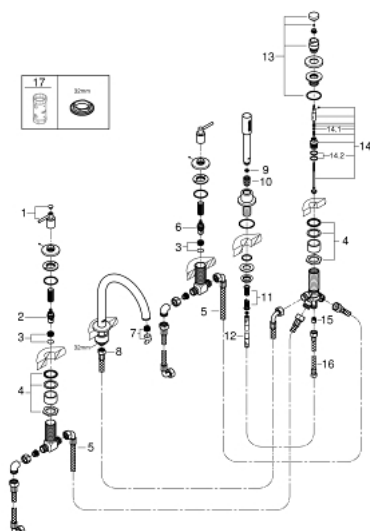

19 922 AL3 ATRIO ПЕТДУПКОВА КОМБИНАЦИЯ ЗА ВАНА

PRODUCT DESCRIPTION

- Colour: brushed hard graphite
- Керамични глави 1/2", 90°
- GROHE LongLife finish
- Състои се от:
 - Фиксатор за чучура
 - С лостови ръкохватки
 - Чучур за вана с аератор и превключвател вана/душ
- ръчен душ Rainshower Aqua 6,5 l/min
- шлаух 2000 mm
- Меки връзки
- Извод за душ
- Защита от обратен поток
- Подходящо за тяло за вграждане 29 037 002
- Включени два различни комплекта капачета. Един с обозначение "Н" и "С", един без.

19 922 AL3 ATRIO ПЕТДУПКОВА КОМБИНАЦИЯ ЗА ВАНА

SPARE PARTS, април 2017 – now

- 1: Lever handle bath (Spare part-nr. 18034AL3)
- 2: Керамична глава 3/4" (Spare part-nr. 45888000)
- 3: Основа за клапан 3/4" (Spare part-nr. 45345000)
- 4: Replacement kit for shank fastening (Spare part-nr. 45444000)
- 5: Мека връзка (Spare part-nr. 48019000)
- 6: Керамична глава 3/4" (Spare part-nr. 45887000)
- 7: Аератор (Spare part-nr. 13926000)
- 8: Мека връзка (Spare part-nr. 48018000)
- 9: Филтър (Spare part-nr. 0700200M)
- 10: Конусна гайка (Spare part-nr. 08864AL0)
- 11: Пружина за кухненски смесители с издърпващ се душ (Spare part-nr. 0869000)
- 12: Метален шлаух за душ (Spare part-nr. 28146000)
- 13: Външна част на превключвател (Spare part-nr. 48411AL0)
- 14: Превключвател (Spare part-nr. 45443000)
- 14.1: Sealing washer $\varnothing 6 \times \varnothing 2$ (Spare part-nr. 0128300M)
- 14.2: Sealing washer (Spare part-nr. 0120500M)
- 15: Възвратен клапан (Spare part-nr. 08565000)
- 16: Мека връзка (Spare part-nr. 07300000)
- 17: Ключ (Spare part-nr. 19332000)*