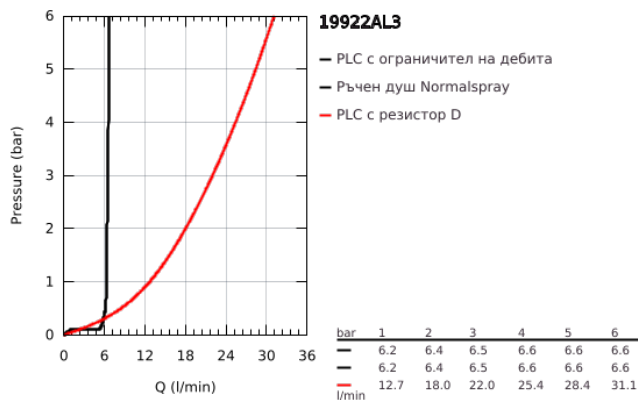

19 922 AL3 ATRIO ПЕТДУПКОВА КОМБИНАЦИЯ ЗА ВАНА

PRODUCT DESCRIPTION

- Colour: brushed hard graphite
- Керамични глави 1/2", 90°
- GROHE LongLife finish
- Състои се от:
 - Фиксатор за чучура
 - С лостови ръкохватки
 - Чучур за вана с аератор и превключвател вана/душ
- ръчен душ Rainshower Aqua 6,5 l/min
- шлаух 2000 mm
- Меки връзки
- Извод за душ
- Защита от обратен поток
- Подходящо за тяло за вграждане 29 037 002
- Включени два различни комплекта капачета. Един с обозначение "Н" и "С", един без.