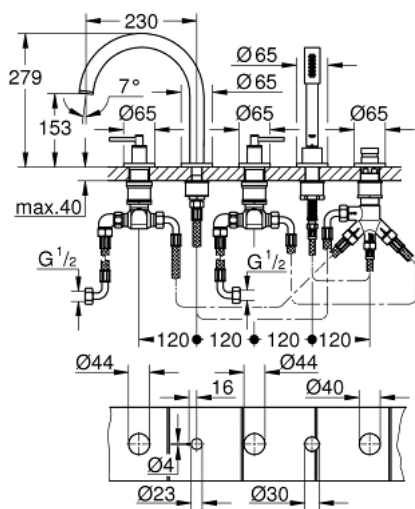

19 922 AL3 ATRIO ПЕТДУПКОВА КОМБИНАЦИЯ ЗА ВАНА

PRODUCT DESCRIPTION

- Colour: brushed hard graphite
- Керамични глави 1/2", 90°
- GROHE LongLife finish
- Състои се от:
 - Фиксатор за чучура
 - С лостови ръкохватки
 - Чучур за вана с аератор и превключвател вана/душ
- ръчен душ Rainshower Aqua 6,5 l/min
- шлаух 2000 mm
- Меки връзки
- Извод за душ
- Защита от обратен поток
- Подходящо за тяло за вграждане 29 037 002
- Включени два различни комплекта капачета. Един с обозначение "Н" и "С", един без.

19 922 AL3 ATRIO ПЕТДУПКОВА КОМБИНАЦИЯ ЗА ВАНА

SPARE PARTS, април 2017 – now

- 1: Lever handle bath (Spare part-nr. 18034AL3)
- 2: Керамична глава 3/4" (Spare part-nr. 45888000)
- 3: Основа за клапан 3/4" (Spare part-nr. 45345000)
- 4: Replacement kit for shank fastening (Spare part-nr. 45444000)
- 5: Мека връзка (Spare part-nr. 48019000)
- 6: Керамична глава 3/4" (Spare part-nr. 45887000)
- 7: Аератор (Spare part-nr. 13926000)
- 8: Мека връзка (Spare part-nr. 48018000)
- 9: Филтър (Spare part-nr. 0700200M)
- 10: Конусна гайка (Spare part-nr. 08864AL0)
- 11: Пружина за кухненски смесители с издърпващ се душ (Spare part-nr. 0869000)
- 12: Метален шлаух за душ (Spare part-nr. 28146000)
- 13: Външна част на превключвател (Spare part-nr. 48411AL0)
- 14: Превключвател (Spare part-nr. 45443000)
- 14.1: Sealing washer $\varnothing 6 \times \varnothing 2$ (Spare part-nr. 0128300M)
- 14.2: Sealing washer (Spare part-nr. 0120500M)
- 15: Възвратен клапан (Spare part-nr. 08565000)
- 16: Мека връзка (Spare part-nr. 07300000)
- 17: Ключ (Spare part-nr. 19332000)*