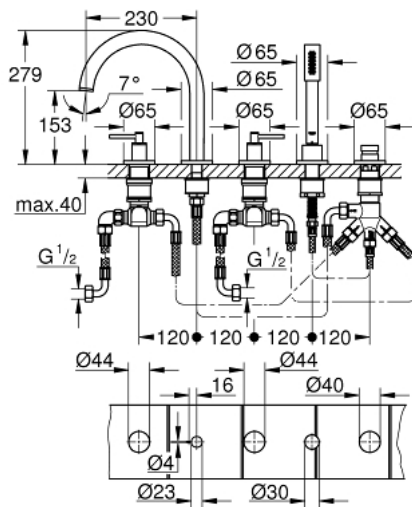

19 922 DA3 ATRIO ПЕТДУПКОВА КОМБИНАЦИЯ ЗА ВАНА

PRODUCT DESCRIPTION

- Colour: warm sunset
- Керамични глави 1/2", 90°
- GROHE LongLife finish
- Състои се от:
 - Фиксатор за чучура
 - С лостови ръкохватки
 - Чучур за вана с аератор и превключвател вана/душ
- ръчен душ Rainshower Aqua 6,5 l/min
- шланг 2000 mm
- Меки връзки
- Извод за душ
- Защита от обратен поток
- Подходящо за тяло за вграждане 29 037 002
- Включени два различни комплекта капачета. Един с обозначение "H" и "C", един без.