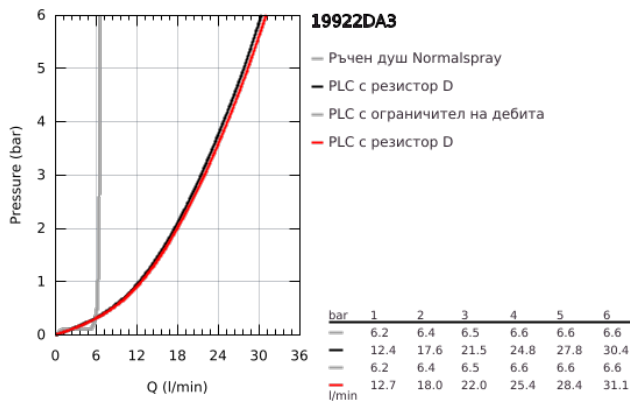

19 922 DA3 ATRIO ПЕТДУПКОВА КОМБИНАЦИЯ ЗА ВАНА

PRODUCT DESCRIPTION

- Colour: warm sunset
- Керамични глави 1/2", 90°
- GROHE LongLife finish
- Състои се от:
 - Фиксатор за чучура
 - С лостови ръкохватки
 - Чучур за вана с аератор и превключвател вана/душ
- ръчен душ Rainshower Aqua 6,5 l/min
- шланг 2000 mm
- Меки връзки
- Извод за душ
- Защита от обратен поток
- Подходящо за тяло за вграждане 29 037 002
- Включени два различни комплекта капачета. Един с обозначение "H" и "C", един без.