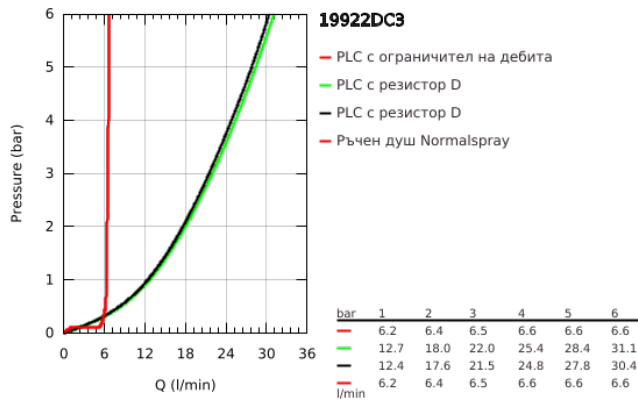

19 922 DC3 ATRIO ПЕТДУПКОВА КОМБИНАЦИЯ ЗА ВАНА

PRODUCT DESCRIPTION

- Colour: supersteel
- Керамични глави 1/2", 90°
- GROHE LongLife finish
- Състои се от:
 - Фиксатор за чучура
 - С лостови ръкохватки
 - Чучур за вана с аератор и превключвател вана/душ
- ръчен душ Rainshower Aqua 6,5 l/min
- шлаух 2000 mm
- Меки връзки
- Извод за душ
- Защита от обратен поток
- Подходящо за тяло за вграждане 29 037 002
- Включени два различни комплекта капачета. Един с обозначение "Н" и "С", един без.