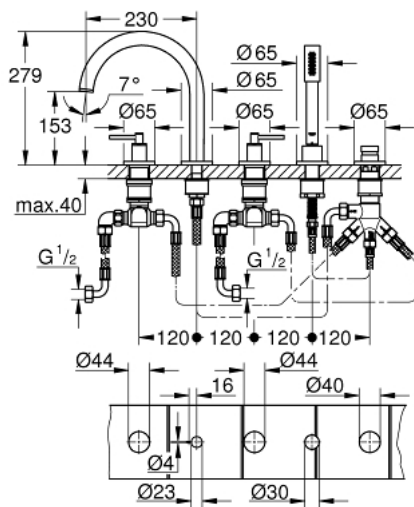

19 922 DC3 ATRIO ПЕТДУПКОВА КОМБИНАЦИЯ ЗА ВАНА

PRODUCT DESCRIPTION

- Colour: supersteel
- Керамични глави 1/2", 90°
- GROHE LongLife finish
- Състои се от:
 - Фиксатор за чучура
 - С лостови ръкохватки
 - Чучур за вана с аератор и превключвател вана/душ
- ръчен душ Rainshower Aqua 6,5 l/min
- шлаух 2000 mm
- Меки връзки
- Извод за душ
- Защита от обратен поток
- Подходящо за тяло за вграждане 29 037 002
- Включени два различни комплекта капачета. Един с обозначение "Н" и "С", един без.

19 922 DC3 ATRIO ПЕТДУПКОВА КОМБИНАЦИЯ ЗА ВАНА

SPARE PARTS, април 2017 – now

- 1: Lever handle bath (Spare part-nr. 18034DC3)
- 2: Керамична глава 3/4" (Spare part-nr. 45888000)
- 3: Основа за клапан 3/4" (Spare part-nr. 45345000)
- 4: Replacement kit for shank fastening (Spare part-nr. 45444000)
- 5: Мека връзка (Spare part-nr. 48019000)
- 6: Керамична глава 3/4" (Spare part-nr. 45887000)
- 7: Аератор (Spare part-nr. 13926000)
- 8: Мека връзка (Spare part-nr. 48018000)
- 9: Филтър (Spare part-nr. 0700200M)
- 10: Конусна гайка (Spare part-nr. 08864DC0)
- 11: Пружина за кухненски смесители с издърпващ се душ (Spare part-nr. 0869000)
- 12: Метален шлаух за душ (Spare part-nr. 28146000)
- 13: Външна част на превключвател (Spare part-nr. 48411DC0)
- 14: Превключвател (Spare part-nr. 45443000)
- 14.1: Sealing washer $\varnothing 6 \times \varnothing 2$ (Spare part-nr. 0128300M)
- 14.2: Sealing washer (Spare part-nr. 0120500M)
- 15: Възвратен клапан (Spare part-nr. 08565000)
- 16: Мека връзка (Spare part-nr. 07300000)
- 17: Ключ (Spare part-nr. 19332000)*