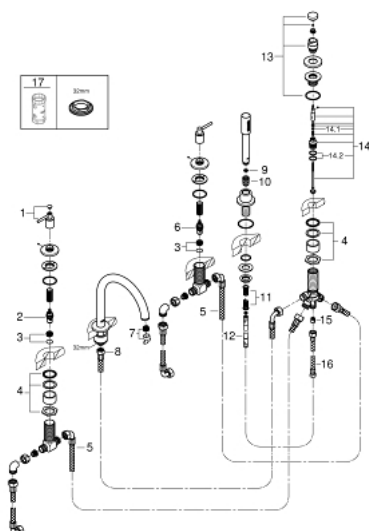

19 922 DC3 ATRIO ПЕТДУПКОВА КОМБИНАЦИЯ ЗА ВАНА

PRODUCT DESCRIPTION

- Colour: supersteel
- Керамични глави 1/2", 90°
- GROHE LongLife finish
- Състои се от:
 - Фиксатор за чучура
 - С лостови ръкохватки
 - Чучур за вана с аератор и превключвател вана/душ
- ръчен душ Rainshower Aqua 6,5 l/min
- шлаух 2000 mm
- Меки връзки
- Извод за душ
- Защита от обратен поток
- Подходящо за тяло за вграждане 29 037 002
- Включени два различни комплекта капачета. Един с обозначение "Н" и "С", един без.

19 922 DC3 ATRIO ПЕТДУПКОВА КОМБИНАЦИЯ ЗА ВАНА

SPARE PARTS, април 2017 – now

- 1: Lever handle bath (Spare part-nr. 18034DC3)
- 2: Керамична глава 3/4" (Spare part-nr. 45888000)
- 3: Основа за клапан 3/4" (Spare part-nr. 45345000)
- 4: Replacement kit for shank fastening (Spare part-nr. 45444000)
- 5: Мека връзка (Spare part-nr. 48019000)
- 6: Керамична глава 3/4" (Spare part-nr. 45887000)
- 7: Аератор (Spare part-nr. 13926000)
- 8: Мека връзка (Spare part-nr. 48018000)
- 9: Филтър (Spare part-nr. 0700200M)
- 10: Конусна гайка (Spare part-nr. 08864DC0)
- 11: Пружина за кухненски смесители с издърпващ се душ (Spare part-nr. 0869000)
- 12: Метален шлаух за душ (Spare part-nr. 28146000)
- 13: Външна част на превключвател (Spare part-nr. 48411DC0)
- 14: Превключвател (Spare part-nr. 45443000)
- 14.1: Sealing washer $\varnothing 6 \times \varnothing 2$ (Spare part-nr. 0128300M)
- 14.2: Sealing washer (Spare part-nr. 0120500M)
- 15: Възвратен клапан (Spare part-nr. 08565000)
- 16: Мека връзка (Spare part-nr. 07300000)
- 17: Ключ (Spare part-nr. 19332000)*