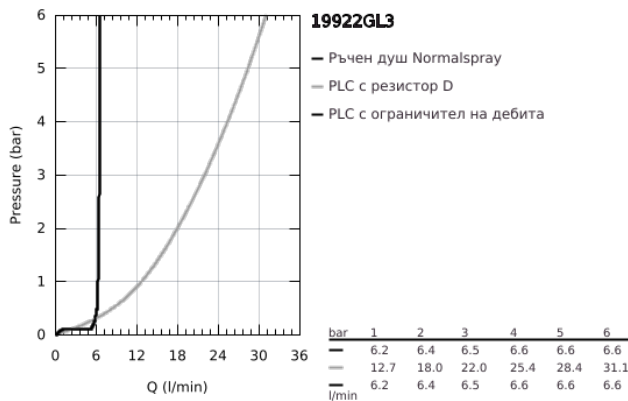

19 922 GL3 ATRIO ПЕТДУПКОВА КОМБИНАЦИЯ ЗА ВАНА

PRODUCT DESCRIPTION

- Colour: cool Sunrise
- Керамични глави 1/2", 90°
- GROHE LongLife finish
- Състои се от:
 - Фиксатор за чучура
 - С лостови ръкохватки
 - Чучур за вана с аератор и превключвател вана/душ
- ръчен душ Rainshower Aqua 6,5 l/min
- шлаух 2000 mm
- Меки връзки
- Извод за душ
- Защита от обратен поток
- Подходящо за тяло за вграждане 29 037 002
- Включени два различни комплекта капачета. Един с обозначение "H" и "C", един без.