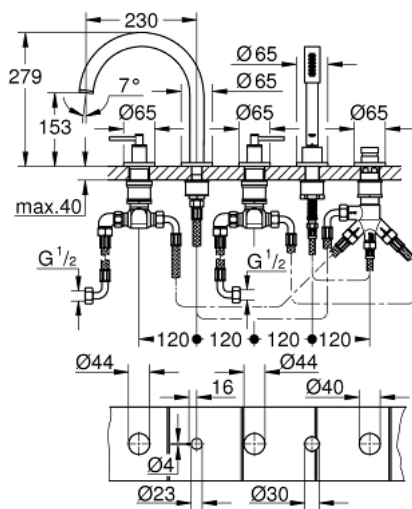

19 922 GL3 ATRIO ПЕТДУПКОВА КОМБИНАЦИЯ ЗА ВАНА

PRODUCT DESCRIPTION

- Colour: cool Sunrise
- Керамични глави 1/2", 90°
- GROHE LongLife finish
- Състои се от:
 - Фиксатор за чучура
 - С лостови ръкохватки
 - Чучур за вана с аератор и превключвател вана/душ
- ръчен душ Rainshower Aqua 6,5 l/min
- шлаух 2000 mm
- Меки връзки
- Извод за душ
- Защита от обратен поток
- Подходящо за тяло за вграждане 29 037 002
- Включени два различни комплекта капачета. Един с обозначение "H" и "C", един без.