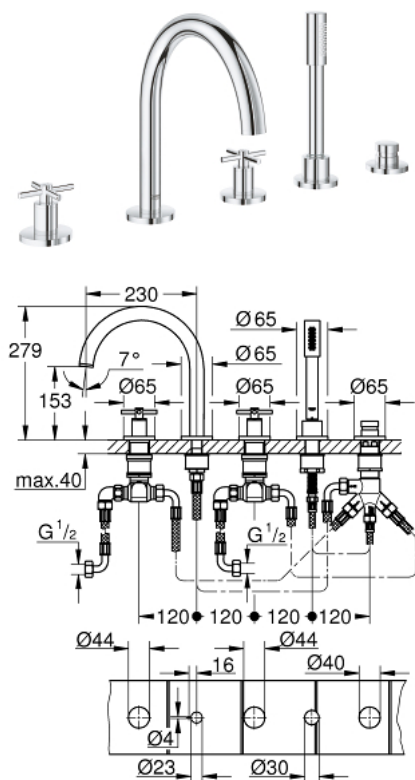

## 19 923 003 ATRIO ПЕТДУПКОВА КОМБИНАЦИЯ ЗА ВАНА

### PRODUCT DESCRIPTION

- Colour: хром
- Керамични глави 1/2", 90°
- GROHE LongLife хромирано покритие
- Състои се от:
  - Фиксатор за чучура
  - Кръстовидни ръкохватки
  - Чучур за вана с аератор и превключвател вана/душ
- ръчен душ Rainshower Aqua 6,5 l/min
- шлаух 2000 mm
- Меки връзки
- Извод за душ
- Защита от обратен поток
- Подходящо за тяло за вграждане 29 037 002
- Включени два различни комплекта капачета. Един с обозначение "H" и "C", един без.