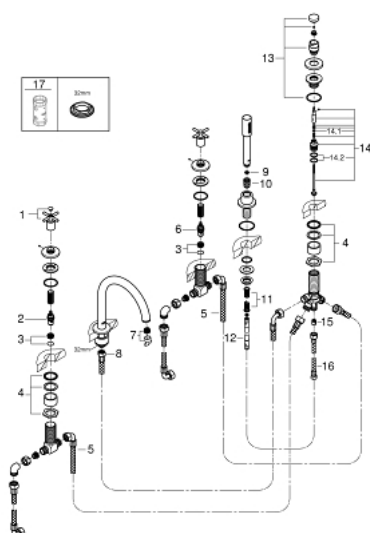

19 923 AL3 ATRIO ПЕТДУПКОВА КОМБИНАЦИЯ ЗА ВАНА

SPARE PARTS, април 2017 – now

- 1: Cross handle bath (Spare part-nr. 18033AL3)
- 2: Керамична глава 3/4" (Spare part-nr. 45888000)
- 3: Основа за клапан 3/4" (Spare part-nr. 45345000)
- 4: Replacement kit for shank fastening (Spare part-nr. 45444000)
- 6: Керамична глава 3/4" (Spare part-nr. 45887000)
- 7: Аератор (Spare part-nr. 13926000)
- 8: Мека връзка (Spare part-nr. 48018000)
- 9: Филтър (Spare part-nr. 0700200M)
- 10: Конусна гайка (Spare part-nr. 08864AL0)
- 11: Пружина за кухненски смесители с издърпващ се душ (Spare part-nr. 0869000)
- 12: Метален шлаух за душ (Spare part-nr. 28146000)
- 13: Външна част на превключвател (Spare part-nr. 48411AL0)
- 14: Превключвател (Spare part-nr. 45443000)
- 14.1: Sealing washer $\varnothing 6 \times \varnothing 2$ (Spare part-nr. 0128300M)
- 14.2: Sealing washer (Spare part-nr. 0120500M)
- 15: Възвратен клапан (Spare part-nr. 08565000)
- 16: Мека връзка (Spare part-nr. 07300000)
- 17: Ключ (Spare part-nr. 19332000)*