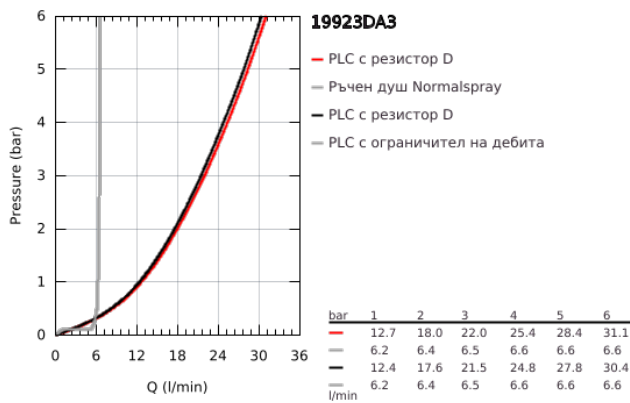

19 923 DA3 ATRIO ПЕТДУПКОВА КОМБИНАЦИЯ ЗА ВАНА

PRODUCT DESCRIPTION

- Colour: warm sunset
- Керамични глави 1/2", 90°
- GROHE LongLife finish
- Състои се от:
 - Фиксатор за чучура
 - Кръстовидни ръкохватки
 - Чучур за вана с аератор и превключвател вана/душ
- ръчен душ Rainshower Aqua 6,5 l/min
- шлаух 2000 mm
- Меки връзки
- Извод за душ
- Защита от обратен поток
- Подходящо за тяло за вграждане 29 037 002
- Включени два различни комплекта капачета. Един с обозначение "H" и "C", един без.