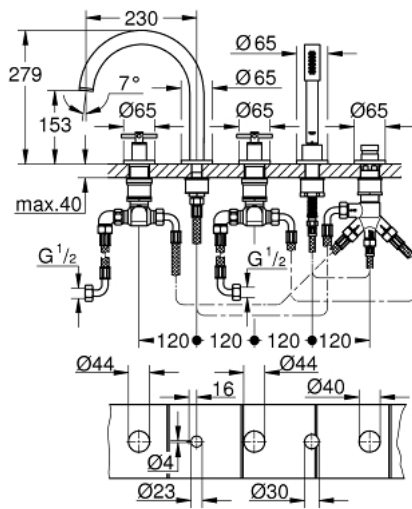

19 923 DA3 ATRIO ПЕТДУПКОВА КОМБИНАЦИЯ ЗА ВАНА

PRODUCT DESCRIPTION

- Colour: warm sunset
- Керамични глави 1/2", 90°
- GROHE LongLife finish
- Състои се от:
 - Фиксатор за чучура
 - Кръстовидни ръкохватки
 - Чучур за вана с аератор и превключвател вана/душ
- ръчен душ Rainshower Aqua 6,5 l/min
- шлаух 2000 mm
- Меки връзки
- Извод за душ
- Защита от обратен поток
- Подходящо за тяло за вграждане 29 037 002
- Включени два различни комплекта капачета. Един с обозначение "H" и "C", един без.