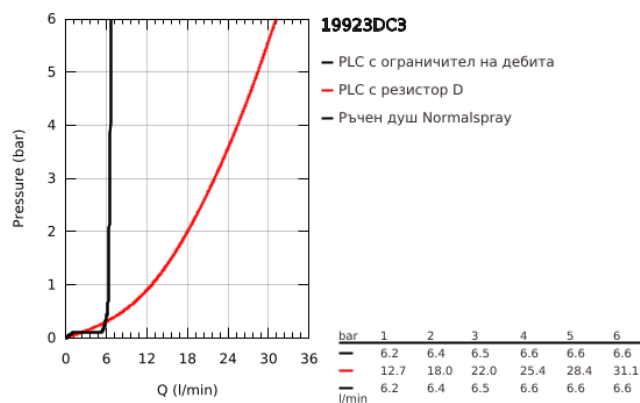

19 923 DC3 ATRIO ПЕТДУПКОВА КОМБИНАЦИЯ ЗА ВАНА

PRODUCT DESCRIPTION

- Colour: supersteel
- Керамични глави 1/2", 90°
- GROHE LongLife finish
- Състои се от:
 - Фиксатор за чучура
 - Кръстовидни ръкохватки
 - Чучур за вана с аератор и превключвател вана/душ
- ръчен душ Rainshower Aqua 6,5 l/min
- шлаух 2000 mm
- Меки връзки
- Извод за душ
- Защита от обратен поток
- Подходящо за тяло за вграждане 29 037 002
- Включени два различни комплекта капачета. Един с обозначение "H" и "C", един без.