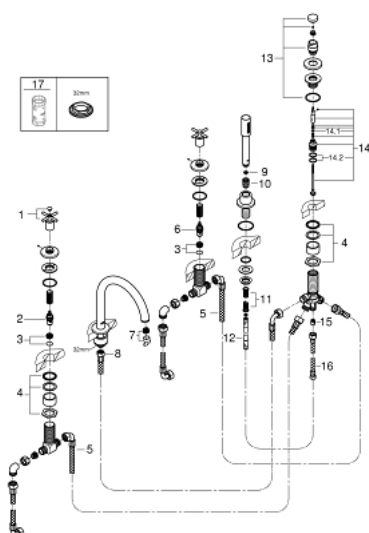

19 923 DC3 ATRIO ПЕТДУПКОВА КОМБИНАЦИЯ ЗА ВАНА

PRODUCT DESCRIPTION

- Colour: supersteel
- Керамични глави 1/2", 90°
- GROHE LongLife finish
- Състои се от:
 - Фиксатор за чучура
 - Кръстовидни ръкохватки
 - Чучур за вана с аератор и превключвател вана/душ
- ръчен душ Rainshower Aqua 6,5 l/min
- шлаух 2000 mm
- Меки връзки
- Извод за душ
- Защита от обратен поток
- Подходящо за тяло за вграждане 29 037 002
- Включени два различни комплекта капачета. Един с обозначение "H" и "C", един без.

19 923 DC3 ATRIO ПЕТДУПКОВА КОМБИНАЦИЯ ЗА ВАНА

SPARE PARTS, април 2017 – now

- 1: Cross handle bath (Spare part-nr. 18033DC3)
- 2: Керамична глава 3/4" (Spare part-nr. 45888000)
- 3: Основа за клапан 3/4" (Spare part-nr. 45345000)
- 4: Replacement kit for shank fastening (Spare part-nr. 45444000)
- 6: Керамична глава 3/4" (Spare part-nr. 45887000)
- 7: Аератор (Spare part-nr. 13926000)
- 8: Мека връзка (Spare part-nr. 48018000)
- 9: Филтър (Spare part-nr. 0700200M)
- 10: Конусна гайка (Spare part-nr. 08864DC0)
- 11: Пружина за кухненски смесители с издърпващ се душ (Spare part-nr. 0869000)
- 12: Метален шлаух за душ (Spare part-nr. 28146000)
- 13: Външна част на превключвател (Spare part-nr. 48411DC0)
- 14: Превключвател (Spare part-nr. 45443000)
- 14.1: Sealing washer $\varnothing 6 \times \varnothing 2$ (Spare part-nr. 0128300M)
- 14.2: Sealing washer (Spare part-nr. 0120500M)
- 15: Възвратен клапан (Spare part-nr. 08565000)
- 16: Мека връзка (Spare part-nr. 07300000)
- 17: Ключ (Spare part-nr. 19332000)*