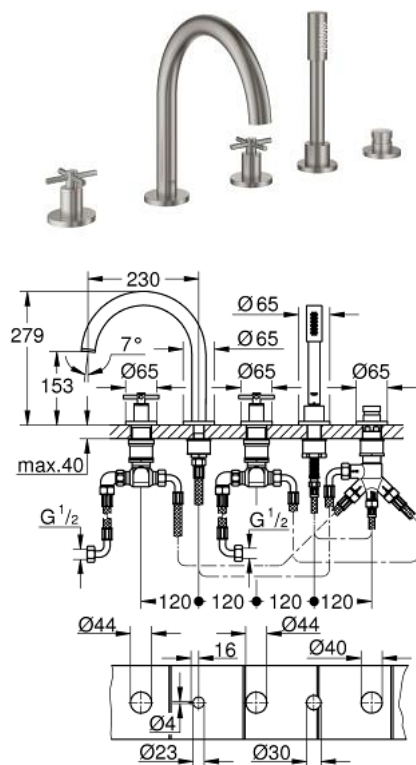

19 923 DC3 ATRIO ПЕТДУПКОВА КОМБИНАЦИЯ ЗА ВАНА

PRODUCT DESCRIPTION

- Colour: supersteel
- Керамични глави 1/2", 90°
- GROHE LongLife finish
- Състои се от:
 - Фиксатор за чучура
 - Кръстовидни ръкохватки
 - Чучур за вана с аератор и превключвател вана/душ
- ръчен душ Rainshower Aqua 6,5 l/min
- шлаух 2000 mm
- Меки връзки
- Извод за душ
- Защита от обратен поток
- Подходящо за тяло за вграждане 29 037 002
- Включени два различни комплекта капачета. Един с обозначение "H" и "C", един без.

19 923 DC3 ATRIO ПЕТДУПКОВА КОМБИНАЦИЯ ЗА ВАНА

SPARE PARTS, април 2017 – now

- 1: Cross handle bath (Spare part-nr. 18033DC3)
- 2: Керамична глава 3/4" (Spare part-nr. 45888000)
- 3: Основа за клапан 3/4" (Spare part-nr. 45345000)
- 4: Replacement kit for shank fastening (Spare part-nr. 45444000)
- 6: Керамична глава 3/4" (Spare part-nr. 45887000)
- 7: Аератор (Spare part-nr. 13926000)
- 8: Мека връзка (Spare part-nr. 48018000)
- 9: Филтър (Spare part-nr. 0700200M)
- 10: Конусна гайка (Spare part-nr. 08864DC0)
- 11: Пружина за кухненски смесители с издърпващ се душ (Spare part-nr. 0869000)
- 12: Метален шлаух за душ (Spare part-nr. 28146000)
- 13: Външна част на превключвател (Spare part-nr. 48411DC0)
- 14: Превключвател (Spare part-nr. 45443000)
- 14.1: Sealing washer $\varnothing 6 \times \varnothing 2$ (Spare part-nr. 0128300M)
- 14.2: Sealing washer (Spare part-nr. 0120500M)
- 15: Възвратен клапан (Spare part-nr. 08565000)
- 16: Мека връзка (Spare part-nr. 07300000)
- 17: Ключ (Spare part-nr. 19332000)*