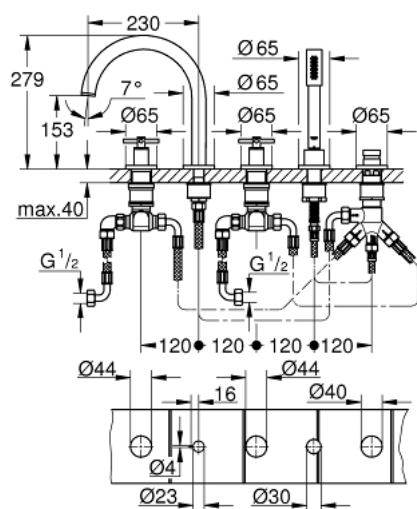

19 923 GL3 ATRIO ПЕТДУПКОВА КОМБИНАЦИЯ ЗА ВАНА

PRODUCT DESCRIPTION

- Colour: cool Sunrise
- Керамични глави 1/2", 90°
- GROHE LongLife finish
- Състои се от:
 - Фиксатор за чучура
 - Кръстовидни ръкохватки
 - Чучур за вана с аератор и превключвател вана/душ
 - ръчен душ Rainshower Aqua 6,5 l/min
 - шланг 2000 mm
 - Меки връзки
 - Извод за душ
 - Защита от обратен поток
 - Подходящо за тяло за вграждане 29 037 002
- Включени два различни комплекта капачета. Един с обозначение "H" и "C", един без.