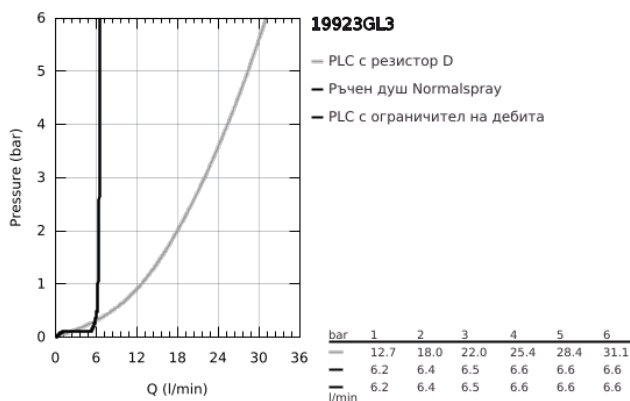

19 923 GL3 ATRIO ПЕТДУПКОВА КОМБИНАЦИЯ ЗА ВАНА

PRODUCT DESCRIPTION

- Colour: cool Sunrise
- Керамични глави 1/2", 90°
- GROHE LongLife finish
- Състои се от:
 - Фиксатор за чучура
 - Кръстовидни ръкохватки
 - Чучур за вана с аератор и превключвател вана/душ
 - ръчен душ Rainshower Aqua 6,5 l/min
 - шланг 2000 mm
 - Меки връзки
 - Извод за душ
 - Защита от обратен поток
 - Подходящо за тяло за вграждане 29 037 002
- Включени два различни комплекта капачета. Един с обозначение "H" и "C", един без.