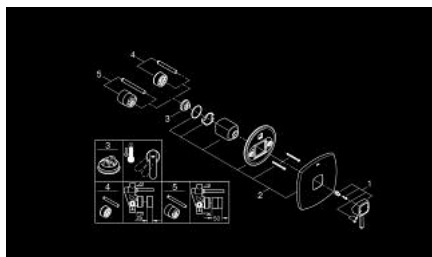

19 932 IG0 GRANDERA СМЕСИТЕЛ ЗА ВГРАЖДАНЕ ЗА ДУШ

PRODUCT DESCRIPTION

- Colour: хром / злато
- Външна част към тяло за вграждане
- Без тяло за вграждане
- GROHE LongLife хромирано покритие
- Уплътнение на ръкохваткатаи розетката
- Метална розетка
- Скрито закрепване
- Минимално налягане 1 bar.

19 932 IG0 GRANDERA СМЕСИТЕЛ ЗА ВГРАЖДАНЕ ЗА ДУШ

SPARE PARTS, юни 2012 – now

- 1: Lever (Spare part-nr. 46833IG0)
 - 2: escutcheon (Spare part-nr. 46832000)
 - 3: Температурен ограничител (Spare part-nr. 46375000)*
 - 4: Комплект удължители (Spare part-nr. 46191000)*
 - 5: Комплект удължители (Spare part-nr. 46343000)*
- * Optional accessories