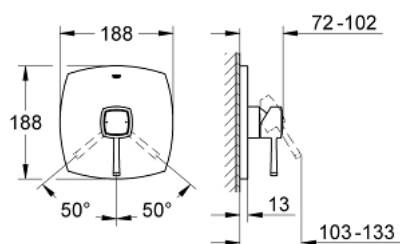

19 932 IG0 GRANDERA СМЕСИТЕЛ ЗА ВГРАЖДАНЕ ЗА ДУШ

PRODUCT DESCRIPTION

- Colour: хром / злато
- Външна част към тяло за вграждане
- Без тяло за вграждане
- GROHE LongLife хромирано покритие
- Уплътнение на ръкохваткатаи розетката
- Метална розетка
- Скрито закрепване
- Минимално налягане 1 bar.

19 932 IG0 GRANDERA СМЕСИТЕЛ ЗА ВГРАЖДАНЕ ЗА ДУШ

SPARE PARTS, юни 2012 – now

- 1: Lever (Spare part-nr. 46833IG0)
 - 2: escutcheon (Spare part-nr. 46832000)
 - 3: Температурен ограничител (Spare part-nr. 46375000)*
 - 4: Комплект удължители (Spare part-nr. 46191000)*
 - 5: Комплект удължители (Spare part-nr. 46343000)*
- * Optional accessories