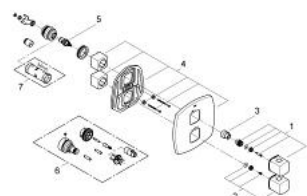

19 934 000 GRANDERA ТЕРМОСТАТЕН СМЕСИТЕЛ ЗА ВГРАЖДАНЕ ЗА ДУШ

PRODUCT DESCRIPTION

- Colour: хром
- Външна част към тяло за вграждане
- GROHE Rapido T 35 500 000
- Без тяло за вграждане
- GROHE LongLife хромирано покритие
- GROHE SafeStop 38°C
- включен GROHE SafeStop Plus температурен ограничител до 43°C
- GROHE EcoButton
- Керамичен затварящ механизъм Carbodur, 1/2" 180°
- S-връзки с GROHE FastFixation
- Метални ръкохватки

19 934 000 GRANDERA ТЕРМОСТАТЕН СМЕСИТЕЛ ЗА ВГРАЖДАНЕ ЗА ДУШ

SPARE PARTS, юни 2012 – now

2: Temperature control handle (Spare part-nr. 47934000)

3: Stop (Spare part-nr. 10093000)

4: Розетка (Spare part-nr. 47935000)

5: Керамична глава 1/2" (Spare part-nr. 45346000)

5.1: O-ring Ø 18.2 x Ø 1.7 (Spare part-nr. 0392400M)

6: Удължители 27.5 mm (Spare part-nr. 47780000)*

7: Ключ (Spare part-nr. 19332000)*

* Optional accessories