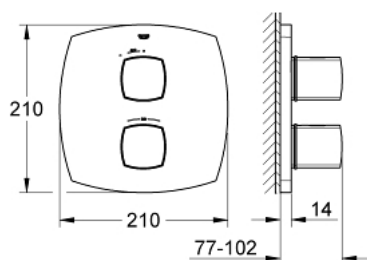

19 934 000 GRANDERA ТЕРМОСТАТЕН СМЕСИТЕЛ ЗА ВГРАЖДАНЕ ЗА ДУШ

PRODUCT DESCRIPTION

- Colour: хром
- Външна част към тяло за вграждане
- GROHE Rapido T 35 500 000
- Без тяло за вграждане
- GROHE LongLife хромирано покритие
- GROHE SafeStop 38°C
- включен GROHE SafeStop Plus температурен ограничител до 43°C
- GROHE EcoButton
- Керамичен затварящ механизъм Carbodur, 1/2" 180°
- S-връзки с GROHE FastFixation
- Метални ръкохватки

19 934 000 GRANDERA ТЕРМОСТАТЕН СМЕСИТЕЛ ЗА ВГРАЖДАНЕ ЗА ДУШ

SPARE PARTS, юни 2012 – now

2: Temperature control handle (Spare part-nr. 47934000)

3: Stop (Spare part-nr. 10093000)

4: Розетка (Spare part-nr. 47935000)

5: Керамична глава 1/2" (Spare part-nr. 45346000)

5.1: O-ring Ø 18.2 x Ø 1.7 (Spare part-nr. 0392400M)

6: Удължители 27.5 mm (Spare part-nr. 47780000)*

7: Ключ (Spare part-nr. 19332000)*

* Optional accessories