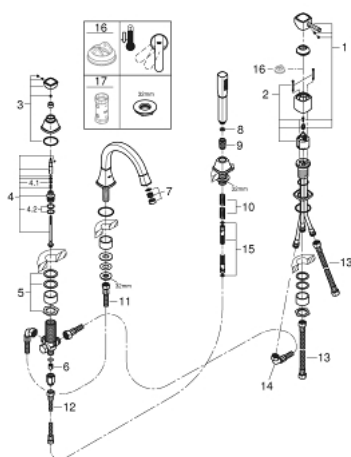

19 936 000 GRANDERA ЧЕТИРИДУПКОВА КОМБИНАЦИЯ ЗА ВАНА

PRODUCT DESCRIPTION

- Colour: хром
- GROHE SilkMove 46 mm керамичен картуш
- GROHE LongLife хромирано покритие
- Състои се от:
 - Фиксатор за чучура
 - елемент за едноръкохватков смесител
 - Чучур за вана с аератор и превключвател вана/душ
 - Grandera ръчен душ 7,6l
 - Метален шлаух за душ 1500 mm
 - Меки връзки
 - Извод за душ
 - Защита от обратен поток
 - Подходящо за тяло за вграждане 29 037 000
 - Минимално налягане 1 bar.

19 936 000 GRANDERA ЧЕТИРИДУПКОВА КОМБИНАЦИЯ ЗА ВАНА

SPARE PARTS, април 2019 – now

- 1: Ръкохватка (Spare part-nr. 46833000)
- 2: Картуш (Spare part-nr. 46048000)
- 3: Външна част на превключвател (Spare part-nr. 48216000)
- 4: Превключвател (Spare part-nr. 45443000)
- 4.1: Sealing washer $\varnothing 6 \times \varnothing 2$ (Spare part-nr. 0128300M)
- 4.2: Sealing washer (Spare part-nr. 0120500M)
- 5: Replacement kit for shank fastening (Spare part-nr. 45444000)
- 6: Възвратен клапан (Spare part-nr. 08565000)
- 7: Аератор (Spare part-nr. 13941000)
- 8: Филтър (Spare part-nr. 0700200M)
- 9: Конусна гайка (Spare part-nr. 08864000)
- 10: Пружина за кухненски смесители с издърпващ се душ (Spare part-nr. 0869000)
- 11: Мека връзка (Spare part-nr. 48018000)
- 12: Мека връзка (Spare part-nr. 07300000)
- 13: Мека връзка (Spare part-nr. 07227000)
- 14: Мека връзка (Spare part-nr. 48017000)
- 15: Метален шлаух за душ (Spare part-nr. 28146000)
- 16: Температурен ограничител (Spare part-nr. 46375000)*
- 17: Ключ (Spare part-nr. 19332000)*