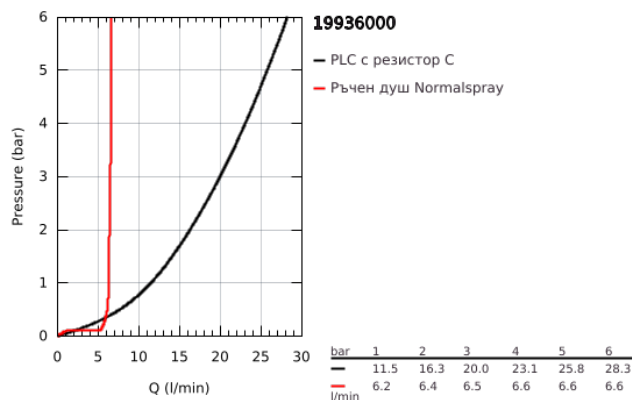

19 936 000 GRANDERA ЧЕТИРИДУПКОВА КОМБИНАЦИЯ ЗА ВАНА

PRODUCT DESCRIPTION

- Colour: хром
- GROHE SilkMove 46 mm керамичен картуш
- GROHE LongLife хромирано покритие
- Състои се от:
 - Фиксатор за чучура
 - елемент за едноръкохватков смесител
 - Чучур за вана с аератор и превключвател вана/душ
 - Grandera ръчен душ 7,6l
 - Метален шлаух за душ 1500 mm
 - Меки връзки
 - Извод за душ
 - Защита от обратен поток
 - Подходящо за тяло за вграждане 29 037 000
 - Минимално налягане 1 bar.