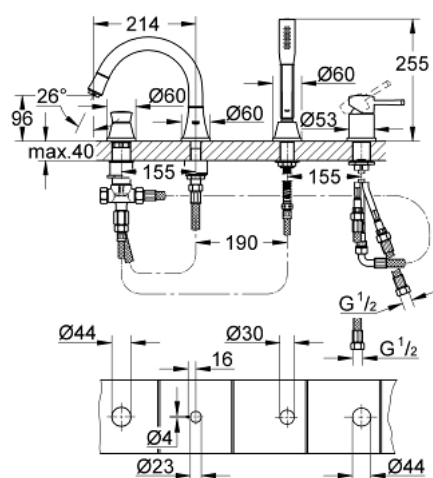

19 936 000 GRANDERA ЧЕТИРИДУПКОВА КОМБИНАЦИЯ ЗА ВАНА

PRODUCT DESCRIPTION

- Colour: хром
- GROHE SilkMove 46 mm керамичен картуш
- GROHE LongLife хромирано покритие
- Състои се от:
 - Фиксатор за чучура
 - елемент за едноръкохватков смесител
 - Чучур за вана с аератор и превключвател вана/душ
 - Grandera ръчен душ 7,6l
 - Метален шлаух за душ 1500 mm
 - Меки връзки
 - Извод за душ
 - Защита от обратен поток
 - Подходящо за тяло за вграждане 29 037 000
 - Минимално налягане 1 bar.

19 936 000 GRANDERA ЧЕТИРИДУПКОВА КОМБИНАЦИЯ ЗА ВАНА

SPARE PARTS, април 2019 – now

- 1: Ръкохватка (Spare part-nr. 46833000)
- 2: Картуш (Spare part-nr. 46048000)
- 3: Външна част на превключвател (Spare part-nr. 48216000)
- 4: Превключвател (Spare part-nr. 45443000)
- 4.1: Sealing washer $\varnothing 6 \times \varnothing 2$ (Spare part-nr. 0128300M)
- 4.2: Sealing washer (Spare part-nr. 0120500M)
- 5: Replacement kit for shank fastening (Spare part-nr. 45444000)
- 6: Възвратен клапан (Spare part-nr. 08565000)
- 7: Аератор (Spare part-nr. 13941000)
- 8: Филтър (Spare part-nr. 0700200M)
- 9: Конусна гайка (Spare part-nr. 08864000)
- 10: Пружина за кухненски смесители с издърпващ се душ (Spare part-nr. 0869000)
- 11: Мека връзка (Spare part-nr. 48018000)
- 12: Мека връзка (Spare part-nr. 07300000)
- 13: Мека връзка (Spare part-nr. 07227000)
- 14: Мека връзка (Spare part-nr. 48017000)
- 15: Метален шлаух за душ (Spare part-nr. 28146000)
- 16: Температурен ограничител (Spare part-nr. 46375000)*
- 17: Ключ (Spare part-nr. 19332000)*