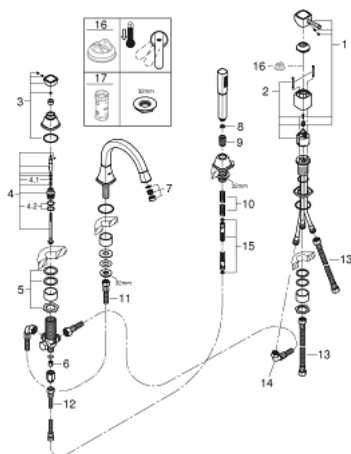

19 936 IG0 GRANDERA ЧЕТИРИДУПКОВА КОМБИНАЦИЯ ЗА ВАНА

SPARE PARTS, април 2019 – now

- 1: Ръкохватка (Spare part-nr. 46833IG0)
- 2: Картуш (Spare part-nr. 46048000)
- 3: Външна част на превключвател (Spare part-nr. 48216IG0)
- 4: Превключвател (Spare part-nr. 45443000)
- 4.1: Sealing washer $\varnothing 6 \times \varnothing 2$ (Spare part-nr. 0128300M)
- 4.2: Sealing washer (Spare part-nr. 0120500M)
- 5: Replacement kit for shank fastening (Spare part-nr. 45444000)
- 6: Възвратен клапан (Spare part-nr. 08565000)
- 7: Аератор (Spare part-nr. 13941G00)
- 8: Филтър (Spare part-nr. 0700200M)
- 9: Конусна гайка (Spare part-nr. 08864000)
- 10: Пружина за кухненски смесители с издърпващ се душ (Spare part-nr. 0869000)
- 11: Мека връзка (Spare part-nr. 48018000)
- 12: Мека връзка (Spare part-nr. 07300000)
- 13: Мека връзка (Spare part-nr. 07227000)
- 14: Мека връзка (Spare part-nr. 48017000)
- 15: Метален шлаух за душ (Spare part-nr. 28146000)
- 16: Температурен ограничител (Spare part-nr. 46375000)*
- 17: Ключ (Spare part-nr. 19332000)*