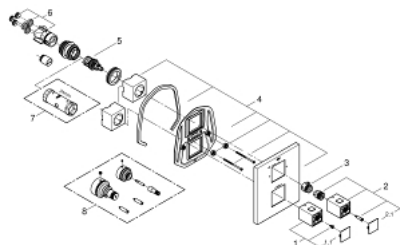

19 958 000 GROHTHERM CUBE ТЕРМОСТАТЕН СМЕСИТЕЛ ЗА ВГРАЖДАНЕ ЗА ВАНА

PRODUCT DESCRIPTION

- Colour: хром
- Външна част към тяло за вграждане
- GROHE Rapido T 35 500 000
- Стенна розетка със скрито уплътнение и закрепване
- GROHE LongLife хромирано покритие
- GROHE SafeStop 38°C
- включен GROHE SafeStop Plus температурен ограничител до 43°C
- GROHE AquaDimmer с няколко функции:
 - - вграден GROHE EcoButton
 - - Регулиране на дебита
 - - Автоматичен превключвател вана/душ
 - Без тяло за вграждане

19 958 000 GROHTHERM CUBE ТЕРМОСТАТЕН СМЕСИТЕЛ ЗА ВГРАЖДАНЕ ЗА БАНА

SPARE PARTS, януари 2013 – now

- 1: Temperature control handle (Spare part-nr. 47958000)
- 1.1: Капаче (Spare part-nr. 4795900M)
- 2: Спирателна ръкохватка (Spare part-nr. 47960000)
- 2.1: Капаче (Spare part-nr. 4795900M)
- 3: Пръстен (Spare part-nr. 47922000)
- 4: Розетка (Spare part-nr. 47961000)
- 5: Аквадимер (Spare part-nr. 47364000)
- 6: Адаптор (Spare part-nr. 12701000)
- 7: Ключ (Spare part-nr. 19332000)*
- 8: Удължители 27.5 mm (Spare part-nr. 47781000)*