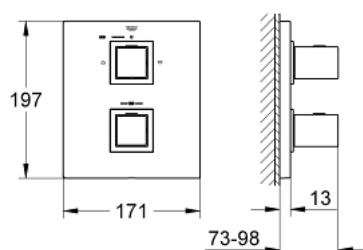

19 958 000 GROHTHERM CUBE ТЕРМОСТАТЕН СМЕСИТЕЛ ЗА ВГРАЖДАНЕ ЗА ВАНА

PRODUCT DESCRIPTION

- Colour: хром
- Външна част към тяло за вграждане
- GROHE Rapido T 35 500 000
- Стенна розетка със скрито уплътнение и закрепване
- GROHE LongLife хромирано покритие
- GROHE SafeStop 38°C
- включен GROHE SafeStop Plus температурен ограничител до 43°C
- GROHE AquaDimmer с няколко функции:
 - - вграден GROHE EcoButton
 - - Регулиране на дебита
 - - Автоматичен превключвател вана/душ
 - Без тяло за вграждане

19 958 000 GROHTHERM CUBE ТЕРМОСТАТЕН СМЕСИТЕЛ ЗА ВГРАЖДАНЕ ЗА БАНА

SPARE PARTS, януари 2013 – now

- 1: Temperature control handle (Spare part-nr. 47958000)
- 1.1: Капаче (Spare part-nr. 4795900M)
- 2: Спирателна ръкохватка (Spare part-nr. 47960000)
- 2.1: Капаче (Spare part-nr. 4795900M)
- 3: Пръстен (Spare part-nr. 47922000)
- 4: Розетка (Spare part-nr. 47961000)
- 5: Аквадимер (Spare part-nr. 47364000)
- 6: Адаптор (Spare part-nr. 12701000)
- 7: Ключ (Spare part-nr. 19332000)*
- 8: Удължители 27.5 mm (Spare part-nr. 47781000)*