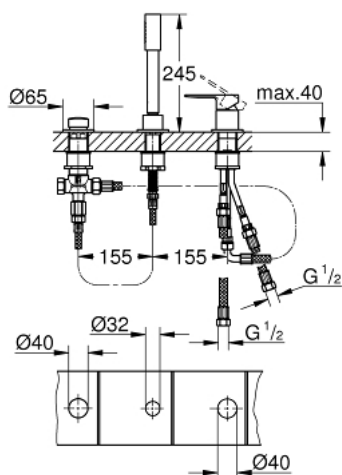

## 19 965 001 LINEARE ТРИДУПКОВА КОМБИНАЦИЯ ЗА ВАНА

### PRODUCT DESCRIPTION

- Colour: хром
- GROHE SilkMove - 35 mm керамичен картуш
- GROHE LongLife хромирано покритие
- елемент за едноръкохватков смесител
- Превключвател за вана/душ
- metal stick hand shower
- метален шлаух 2000 mm (хромиран за всеки цвят вариант)
- Меки връзки
- Извод за душ
- Защита от обратен поток
- Подходящ за 29 037 000
- Подходящ в комбинация с 28 990 / 28 991
- Минимално налягане 1 bar.

### SPARE PARTS, юли 2016 – now

- 1: Ръкохватка (Spare part-nr. 46983000)
- 2: Картуш (Spare part-nr. 46374000)
- 3: Мека връзка (Spare part-nr. 07227000)
- 4: Филтър (Spare part-nr. 0700200M)
- 5: Конусна гайка (Spare part-nr. 08864000)
- 6: Пружина за кухненски смесители с издърпващ се душ (Spare part-nr. 00869000)
- 7: Външна част на превключвател (Spare part-nr. 46721000)
- 8: Превключвател (Spare part-nr. 45443000)
- 8.1: Sealing washer  $\varnothing 6 \times \varnothing 2$  (Spare part-nr. 0128300M)
- 8.2: Sealing washer (Spare part-nr. 0120500M)
- 9: Replacement kit for shank fastening (Spare part-nr. 45444000)
- 10: Възвратен клапан (Spare part-nr. 08565000)
- 11: Мека връзка (Spare part-nr. 07300000)
- 12: Метален шлаух за душ (Spare part-nr. 28146000)
- 13: Ключ (Spare part-nr. 19332000)\*