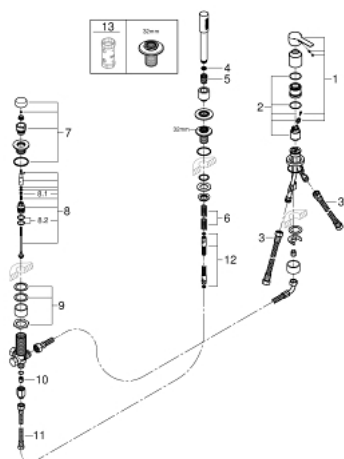

## 19 965 001 LINEARE ТРИДУПКОВА КОМБИНАЦИЯ ЗА ВАНА

### PRODUCT DESCRIPTION

- Colour: хром
- GROHE SilkMove - 35 mm керамичен картуш
- GROHE LongLife хромирано покритие
- елемент за едноръкохватков смесител
- Превключвател за вана/душ
- metal stick hand shower
- метален шлаух 2000 mm (хромиран за всеки цвят вариант)
- Меки връзки
- Извод за душ
- Защита от обратен поток
- Подходящ за 29 037 000
- Подходящ в комбинация с 28 990 / 28 991
- Минимално налягане 1 bar.

### SPARE PARTS, юли 2016 – now

- 1: Ръкохватка (Spare part-nr. 46983000)
- 2: Картуш (Spare part-nr. 46374000)
- 3: Мека връзка (Spare part-nr. 07227000)
- 4: Филтър (Spare part-nr. 0700200M)
- 5: Конусна гайка (Spare part-nr. 08864000)
- 6: Пружина за кухненски смесители с издърпващ се душ (Spare part-nr. 00869000)
- 7: Външна част на превключвател (Spare part-nr. 46721000)
- 8: Превключвател (Spare part-nr. 45443000)
- 8.1: Sealing washer  $\varnothing 6 \times \varnothing 2$  (Spare part-nr. 0128300M)
- 8.2: Sealing washer (Spare part-nr. 0120500M)
- 9: Replacement kit for shank fastening (Spare part-nr. 45444000)
- 10: Възвратен клапан (Spare part-nr. 08565000)
- 11: Мека връзка (Spare part-nr. 07300000)
- 12: Метален шлаух за душ (Spare part-nr. 28146000)
- 13: Ключ (Spare part-nr. 19332000)\*