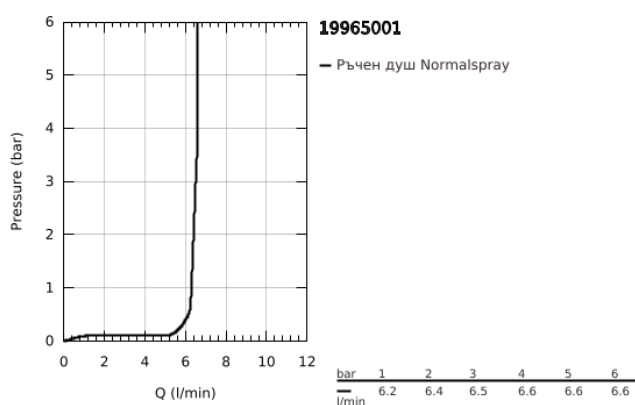

## 19 965 001 LINEARE ТРИДУПКОВА КОМБИНАЦИЯ ЗА ВАНА

### PRODUCT DESCRIPTION

- Colour: хром
- GROHE SilkMove - 35 mm керамичен картуш
- GROHE LongLife хромирано покритие
- елемент за едноръкохватков смесител
- Превключвател за вана/душ
- metal stick hand shower
- метален шлаух 2000 mm (хромиран за всеки цвят вариант)
- Меки връзки
- Извод за душ
- Защита от обратен поток
- Подходящ за 29 037 000
- Подходящ в комбинация с 28 990 / 28 991
- Минимално налягане 1 bar.