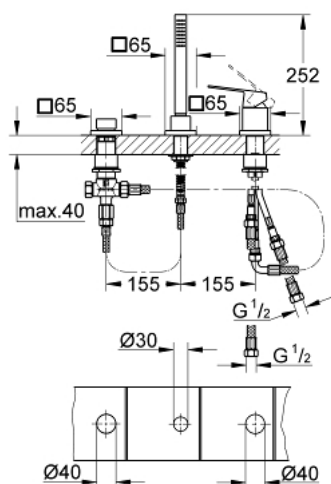

### PRODUCT DESCRIPTION

- Colour: хром
- GROHE SilkMove 46 mm керамичен картуш
- GROHE LongLife хромирано покритие
- Състои се от:
  - елемент за едноръкохватков смесител
  - Превключвател за вана/душ
  - Без чучур
  - Euphoria Cube ръчен душ (27 699 000) 9.4 l/min
  - метален шлаух 2000 mm (хромиран за всеки цвят вариант)
  - Меки връзки
  - Извод за душ
  - Защита от обратен поток
  - Подходящ за 29 037 000
  - Подходящ в комбинация с 28 990 / 28 991

### SPARE PARTS, март 2019 – now

- 1: Ръкохватка (Spare part-nr. 46782000)
  - 2: Картуш (Spare part-nr. 46048000)
  - 3: Мека връзка (Spare part-nr. 07227000)
  - 4: Филтър (Spare part-nr. 0700200M)
  - 5: Конусна гайка (Spare part-nr. 08864000)
  - 6: Пружина за кухненски смесители с издърпващ се душ (Spare part-nr. 00869000)
  - 7: Външна част на превключвател (Spare part-nr. 48126000)
  - 8: Превключвател (Spare part-nr. 45443000)
  - 8.1: Sealing washer  $\varnothing 6 \times \varnothing 2$  (Spare part-nr. 0128300M)
  - 8.2: Sealing washer (Spare part-nr. 0120500M)
  - 9: Replacement kit for shank fastening (Spare part-nr. 45444000)
  - 10: Възвратен клапан (Spare part-nr. 08565000)
  - 11: Мека връзка (Spare part-nr. 07300000)
  - 12: Метален шлаух за душ (Spare part-nr. 28146000)
  - 13: Температурен ограничител (Spare part-nr. 46375000)\*
  - 14: Ключ (Spare part-nr. 19332000)\*
- \* Optional accessories