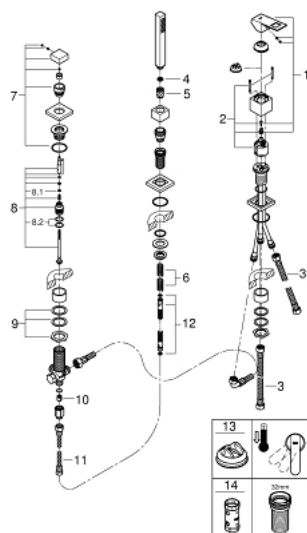

### PRODUCT DESCRIPTION

- Colour: хром
- GROHE SilkMove 46 mm керамичен картуш
- GROHE LongLife хромирано покритие
- Състои се от:
  - елемент за едноръкохватков смесител
  - Превключвател за вана/душ
  - Без чучур
  - Euphoria Cube ръчен душ (27 699 000) 9.4 l/min
  - метален шлаух 2000 mm (хромиран за всеки цвят вариант)
  - Меки връзки
  - Извод за душ
  - Защита от обратен поток
  - Подходящ за 29 037 000
  - Подходящ в комбинация с 28 990 / 28 991

### SPARE PARTS, март 2019 – now

- 1: Ръкохватка (Spare part-nr. 46782000)
  - 2: Картуш (Spare part-nr. 46048000)
  - 3: Мека връзка (Spare part-nr. 07227000)
  - 4: Филтър (Spare part-nr. 0700200M)
  - 5: Конусна гайка (Spare part-nr. 08864000)
  - 6: Пружина за кухненски смесители с издърпващ се душ (Spare part-nr. 00869000)
  - 7: Външна част на превключвател (Spare part-nr. 48126000)
  - 8: Превключвател (Spare part-nr. 45443000)
  - 8.1: Sealing washer  $\varnothing 6 \times \varnothing 2$  (Spare part-nr. 0128300M)
  - 8.2: Sealing washer (Spare part-nr. 0120500M)
  - 9: Replacement kit for shank fastening (Spare part-nr. 45444000)
  - 10: Възвратен клапан (Spare part-nr. 08565000)
  - 11: Мека връзка (Spare part-nr. 07300000)
  - 12: Метален шлаух за душ (Spare part-nr. 28146000)
  - 13: Температурен ограничител (Spare part-nr. 46375000)\*
  - 14: Ключ (Spare part-nr. 19332000)\*
- \* Optional accessories