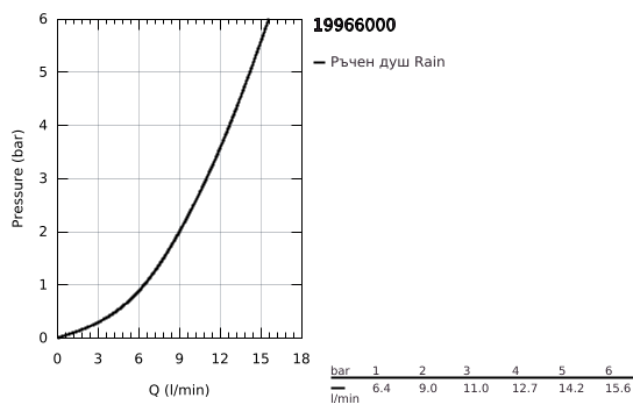

### PRODUCT DESCRIPTION

- Colour: хром
- GROHE SilkMove 46 mm керамичен картуш
- GROHE LongLife хромирано покритие
- Състои се от:
  - елемент за едноръкохватков смесител
  - Превключвател за вана/душ
  - Без чучур
  - Euphoria Cube ръчен душ (27 699 000) 9.4 l/min
  - метален шлаух 2000 mm (хромиран за всеки цвят вариант)
  - Меки връзки
  - Извод за душ
  - Защита от обратен поток
  - Подходящ за 29 037 000
  - Подходящ в комбинация с 28 990 / 28 991