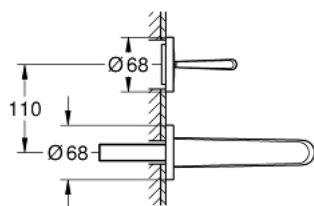

## 19 968 000 EURODISC JOY ДВУДУПКОВ СМЕСИТЕЛ ЗА УМИВАЛНИК M-РАЗМЕР

### PRODUCT DESCRIPTION

- Colour: хром
- Стенен монтаж
- Външна част към тяло за вграждане 23 429 000
- Без тяло за вграждане
- Метална ръкохватка
- GROHE LongLife хромирано покритие
- GROHE EcoJoy - технология за намаляване разхода на вода
- GROHE SpeedClean аератор 5.7 l/min
- Отстояние между отворите 110 mm
- Издаденост 171 mm
- Минимално налягане 1 bar.