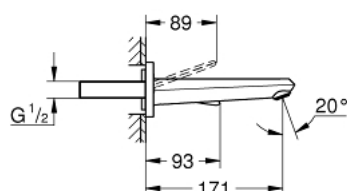

## 19 968 000 EURODISC JOY ДВУДУПКОВ СМЕСИТЕЛ ЗА УМИВАЛНИК M-РАЗМЕР

### PRODUCT DESCRIPTION

- Colour: хром
- Стенен монтаж
- Външна част към тяло за вграждане 23 429 000
- Без тяло за вграждане
- Метална ръкохватка
- GROHE LongLife хромирано покритие
- GROHE EcoJoy - технология за намаляване разхода на вода
- GROHE SpeedClean аератор 5.7 l/min
- Отстояние между отворите 110 mm
- Издаденост 171 mm
- Минимално налягане 1 bar.