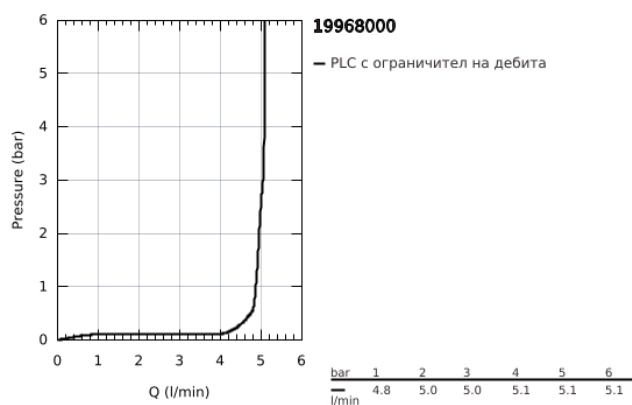

## 19 968 000 EURODISC JOY ДВУДУПКОВ СМЕСИТЕЛ ЗА УМИВАЛНИК M-РАЗМЕР

### PRODUCT DESCRIPTION

- Colour: хром
- Стенен монтаж
- Външна част към тяло за вграждане 23 429 000
- Без тяло за вграждане
- Метална ръкохватка
- GROHE LongLife хромирано покритие
- GROHE EcoJoy - технология за намаляване разхода на вода
- GROHE SpeedClean аератор 5.7 l/min
- Отстояние между отворите 110 mm
- Издаденост 171 mm
- Минимално налягане 1 bar.