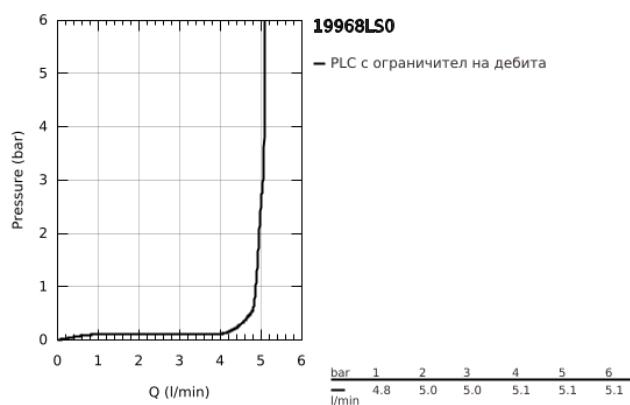

19 968 LS0 EURODISC JOY ДВУДУПКОВ СМЕСИТЕЛ ЗА УМИВАЛНИК M-РАЗМЕР

PRODUCT DESCRIPTION

- Colour: moon white/chrome
- Стенен монтаж
- Външна част към тяло за вграждане 23 429 000
- Без тяло за вграждане
- Метална ръкохватка
- GROHE LongLife хромирано покритие
- GROHE EcoJoy - технология за намаляване разхода на вода
- GROHE SpeedClean аератор 5.7 l/min
- Отстояние между отворите 110 mm
- Издаденост 171 mm
- Минимално налягане 1 bar.

19 968 LS0 EURODISC JOY ДВУДУПКОВ СМЕСИТЕЛ ЗА УМИВАЛНИК M-РАЗМЕР

SPARE PARTS, август 2013 – now

1: Ръкохватка (Spare part-nr. 46906LS0)

2: Аератор (Spare part-nr. 48159000)

3: Комплект за удължаване, 25 mm (Spare part-nr. 46901000)*