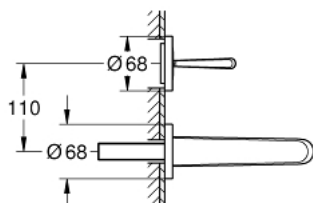

19 968 LS0 EURODISC JOY ДВУДУПКОВ СМЕСИТЕЛ ЗА УМИВАЛНИК M-РАЗМЕР

PRODUCT DESCRIPTION

- Colour: moon white/chrome
- Стенен монтаж
- Външна част към тяло за вграждане 23 429 000
- Без тяло за вграждане
- Метална ръкохватка
- GROHE LongLife хромирано покритие
- GROHE EcoJoy - технология за намаляване разхода на вода
- GROHE SpeedClean аератор 5.7 l/min
- Отстояние между отворите 110 mm
- Издаденост 171 mm
- Минимално налягане 1 bar.

19 968 LS0 EURODISC JOY ДВУДУПКОВ СМЕСИТЕЛ ЗА УМИВАЛНИК M-РАЗМЕР

SPARE PARTS, август 2013 – now

1: Ръкохватка (Spare part-nr. 46906LS0)

2: Аератор (Spare part-nr. 48159000)

3: Комплект за удължаване, 25 mm (Spare part-nr. 46901000)*