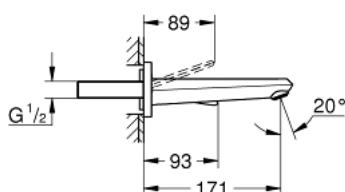

19 968 LS0 EURODISC JOY ДВУДУПКОВ СМЕСИТЕЛ ЗА УМИВАЛНИК M-РАЗМЕР

PRODUCT DESCRIPTION

- Colour: moon white/chrome
- Стенен монтаж
- Външна част към тяло за вграждане 23 429 000
- Без тяло за вграждане
- Метална ръкохватка
- GROHE LongLife хромирано покритие
- GROHE EcoJoy - технология за намаляване разхода на вода
- GROHE SpeedClean аератор 5.7 l/min
- Отстояние между отворите 110 mm
- Издаденост 171 mm
- Минимално налягане 1 bar.

19 968 LS0 EURODISC JOY ДВУДУПКОВ СМЕСИТЕЛ ЗА УМИВАЛНИК M-РАЗМЕР

SPARE PARTS, август 2013 – now

1: Ръкохватка (Spare part-nr. 46906LS0)

2: Аератор (Spare part-nr. 48159000)

3: Комплект за удължаване, 25 mm (Spare part-nr. 46901000)*