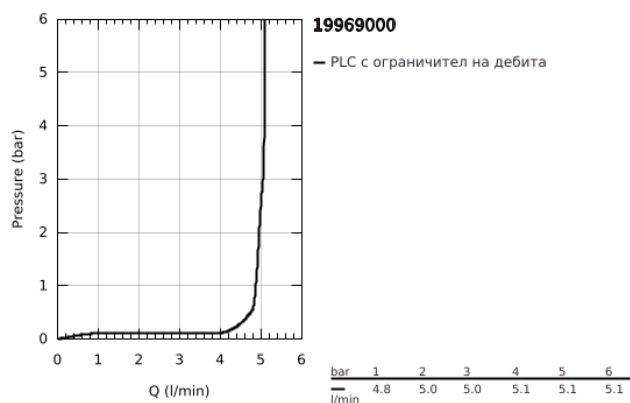

19 969 000 EURODISC JOY ДВУДУПКОВ СМЕСИТЕЛ ЗА УМИВАЛНИК L-РАЗМЕР

PRODUCT DESCRIPTION

- Colour: хром
- Стенен монтаж
- Външна част към тяло за вграждане 23 429 000
- Без тяло за вграждане
- Метална ръкохватка
- GROHE LongLife хромирано покритие
- GROHE EcoJoy - технология за намаляване разхода на вода
- максимален дебит (при 3 bar): 5 l/min
- Отстояние между отворите 110 mm
- Издаденост 226 mm
- Минимално налягане 1 bar.

19 969 000 **EURODISC JOY ДВУДУПКОВ СМЕСИТЕЛ ЗА УМИВАЛНИК**
L-РАЗМЕР

SPARE PARTS, август 2013 – now

1: Ръкохватка (Spare part-nr. 46906000)

2: Аератор (Spare part-nr. 48159000)

3: Комплект за удължаване, 25 mm (Spare part-nr. 46901000)*