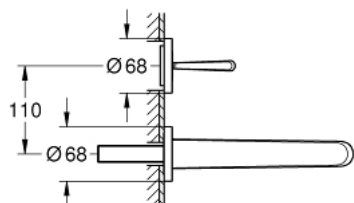

19 969 000 EURODISC JOY ДВУДУПКОВ СМЕСИТЕЛ ЗА УМИВАЛНИК L-РАЗМЕР

PRODUCT DESCRIPTION

- Colour: хром
- Стенен монтаж
- Външна част към тяло за вграждане 23 429 000
- Без тяло за вграждане
- Метална ръкохватка
- GROHE LongLife хромирано покритие
- GROHE EcoJoy - технология за намаляване разхода на вода
- максимален дебит (при 3 bar): 5 l/min
- Отстояние между отворите 110 mm
- Издаденост 226 mm
- Минимално налягане 1 bar.

19 969 000 **EURODISC JOY ДВУДУПКОВ СМЕСИТЕЛ ЗА УМИВАЛНИК**
L-РАЗМЕР

SPARE PARTS, август 2013 – now

1: Ръкохватка (Spare part-nr. 46906000)

2: Аератор (Spare part-nr. 48159000)

3: Комплект за удължаване, 25 mm (Spare part-nr. 46901000)*