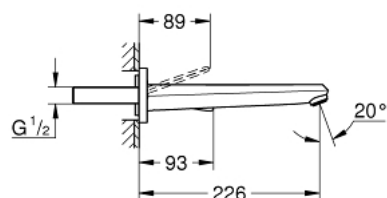

19 969 000 EURODISC JOY ДВУДУПКОВ СМЕСИТЕЛ ЗА УМИВАЛНИК L-РАЗМЕР

PRODUCT DESCRIPTION

- Colour: хром
- Стенен монтаж
- Външна част към тяло за вграждане 23 429 000
- Без тяло за вграждане
- Метална ръкохватка
- GROHE LongLife хромирано покритие
- GROHE EcoJoy - технология за намаляване разхода на вода
- максимален дебит (при 3 bar): 5 l/min
- Отстояние между отворите 110 mm
- Издаденост 226 mm
- Минимално налягане 1 bar.

19 969 000 **EURODISC JOY ДВУДУПКОВ СМЕСИТЕЛ ЗА УМИВАЛНИК**
L-РАЗМЕР

SPARE PARTS, август 2013 – now

1: Ръкохватка (Spare part-nr. 46906000)

2: Аератор (Spare part-nr. 48159000)

3: Комплект за удължаване, 25 mm (Spare part-nr. 46901000)*