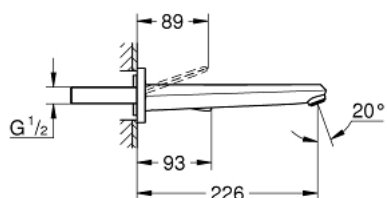

## 19 969 LS0 EURODISC JOY ДВУДУПКОВ СМЕСИТЕЛ ЗА УМИВАЛНИК L-РАЗМЕР

### PRODUCT DESCRIPTION

- Colour: moon white/chrome
- Стенен монтаж
- Външна част към тяло за вграждане 23 429 000
- Без тяло за вграждане
- Метална ръкохватка
- GROHE LongLife хромирано покритие
- GROHE EcoJoy - технология за намаляване разхода на вода
- GROHE SpeedClean аератор 5.7 l/min
- Отстояние между отворите 110 mm
- Издаденост 226 mm
- Минимално налягане 1 bar.