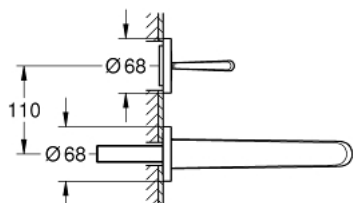

## 19 969 LS0 EURODISC JOY ДВУДУПКОВ СМЕСИТЕЛ ЗА УМИВАЛНИК L-РАЗМЕР

### PRODUCT DESCRIPTION

- Colour: moon white/chrome
- Стенен монтаж
- Външна част към тяло за вграждане 23 429 000
- Без тяло за вграждане
- Метална ръкохватка
- GROHE LongLife хромирано покритие
- GROHE EcoJoy - технология за намаляване разхода на вода
- GROHE SpeedClean аератор 5.7 l/min
- Отстояние между отворите 110 mm
- Издаденост 226 mm
- Минимално налягане 1 bar.