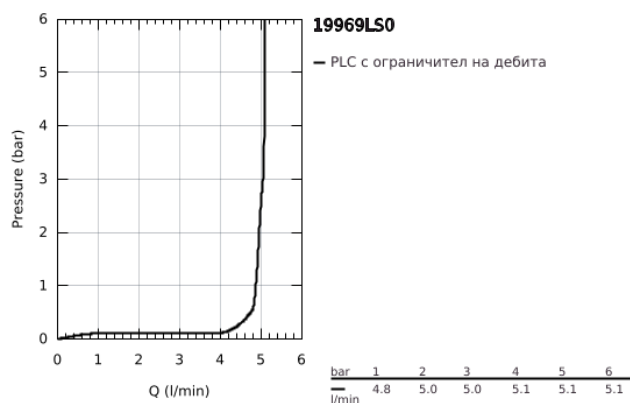

## 19 969 LS0 EURODISC JOY ДВУДУПКОВ СМЕСИТЕЛ ЗА УМИВАЛНИК L-РАЗМЕР

### PRODUCT DESCRIPTION

- Colour: moon white/chrome
- Стенен монтаж
- Външна част към тяло за вграждане 23 429 000
- Без тяло за вграждане
- Метална ръкохватка
- GROHE LongLife хромирано покритие
- GROHE EcoJoy - технология за намаляване разхода на вода
- GROHE SpeedClean аератор 5.7 l/min
- Отстояние между отворите 110 mm
- Издаденост 226 mm
- Минимално налягане 1 bar.