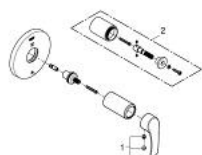

19 970 EN2 EUROS^{SMART} <P>ВЪНШНА ЧАСТ ЗА УПРАВЛЕНИЕ НА 2 КОНСУМАТОРА</P>

PRODUCT DESCRIPTION

- Colour: brushed nickel
- външна част към превключвател за вграждане
- 29 712 000 и 29 706 000
- Без тяло за вграждане
- GROHE LongLife finish

19 970 EN2 EUROS^{MART} <P>ВЪНШНА ЧАСТ ЗА УПРАВЛЕНИЕ НА 2 КОНСУМАТОРА</P>

SPARE PARTS, октомври 2013 – now

1: Lever handle (Spare part-nr. 48259EN0)

2: Удължение (Spare part-nr. 45979000)*

* Optional accessories