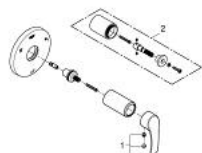

### PRODUCT DESCRIPTION

- Colour: brushed nickel
- външна част към превключвател за вграждане
- (29 714 000, 29 708 000)
- Без тяло за вграждане
- GROHE LongLife finish

## 19 972 EN2 EUROS<sup>MART</sup> <P>ВЪНШНА ЧАСТ ЗА УПРАВЛЕНИЕ НА 3 КОНСУМАТОРА</P>

**SPARE PARTS**, октомври 2013 – now

1: Lever handle (Spare part-nr. 48259EN0)

2: Удължение (Spare part-nr. 45979000)\*