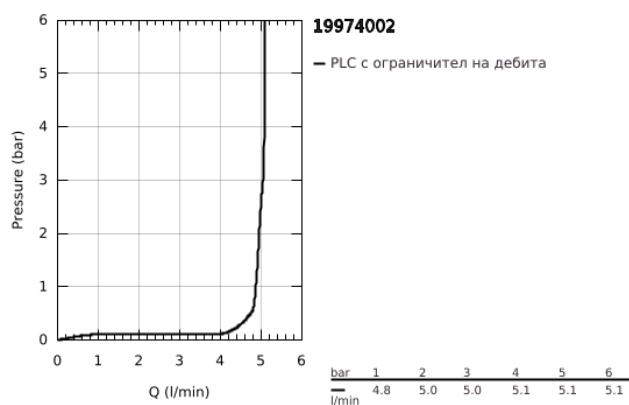

19 974 002 EURODISC COSMOPOLITAN ДВУДУПКОВ СМЕСИТЕЛ ЗА УМИВАЛНИК 1/2" M-SIZE

PRODUCT DESCRIPTION

- Colour: хром
- Стенен монтаж
- Външна част към тяло за вграждане 23 571 000 / 32 635 000
- Без тяло за вграждане
- С метална розетка
- Метална ръкохватка
- GROHE LongLife хромирано покритие
- GROHE EcoJoy - технология за намаляване разхода на вода
- максимален дебит (при 3 bar): 5 l/min
- GROHE AquaGuide-регулируем аератор
- Отстояние между отворите 110 mm
- Издаденост 225 mm

19 974 002 **EURODISC COSMOPOLITAN ДВУДУПКОВ СМЕСИТЕЛ ЗА УМИВАЛНИК 1/2"**
M-SIZE

SPARE PARTS, септември 2019 – now

1: Ръкохватка (Spare part-nr. 46742000)

2: Аератор (Spare part-nr. 46837000)

3: Удължение (Spare part-nr. 46943000)*