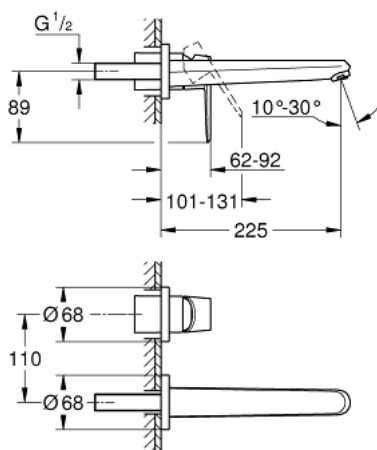

19 974 002 EURODISC COSMOPOLITAN ДВУДУПКОВ СМЕСИТЕЛ ЗА УМИВАЛНИК 1/2" M-SIZE

PRODUCT DESCRIPTION

- Colour: хром
- Стенен монтаж
- Външна част към тяло за вграждане 23 571 000 / 32 635 000
- Без тяло за вграждане
- С метална розетка
- Метална ръкохватка
- GROHE LongLife хромирано покритие
- GROHE EcoJoy - технология за намаляване разхода на вода
- максимален дебит (при 3 bar): 5 l/min
- GROHE AquaGuide-регулируем аератор
- Отстояние между отворите 110 mm
- Издаденост 225 mm

19 974 002 **EURODISC COSMOPOLITAN ДВУДУПКОВ СМЕСИТЕЛ ЗА УМИВАЛНИК 1/2"**
M-SIZE

SPARE PARTS, септември 2019 – now

1: Ръкохватка (Spare part-nr. 46742000)

2: Аератор (Spare part-nr. 46837000)

3: Удължение (Spare part-nr. 46943000)*