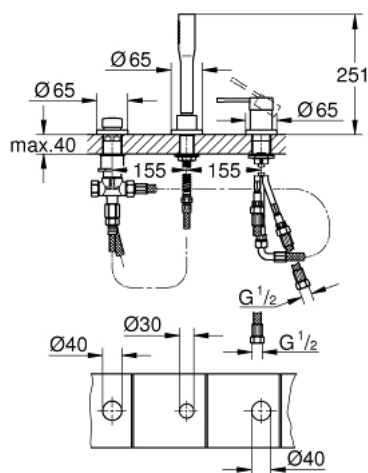

19 976 001 ESSENCE ТРИДУПКОВА КОМБИНАЦИЯ ЗА ВАНА

PRODUCT DESCRIPTION

- Colour: хром
- GROHE SilkMove - 35 mm керамичен картуш
- GROHE LongLife хромирано покритие
- елемент за едноръкохватков смесител
- Превключвател за вана/душ
- Ръчен душ 27 400 000
- метален шланг 2000 mm (хромиран за всеки цвят вариант)
- Меки връзки
- Извод за душ
- Защита от обратен поток
- Подходящ за 29 037 000
- Подходящ в комбинация с 28 990 / 28 991
- Минимално налягане 1 bar.

19 976 001 ESSENCE ТРИДУПКОВА КОМБИНАЦИЯ ЗА ВАНА

SPARE PARTS, януари 2014 – now

- 1: Ръкохватка (Spare part-nr. 46916000)
- 2: Картуш (Spare part-nr. 46374000)
- 3: Мека връзка (Spare part-nr. 07227000)
- 4: Филтър (Spare part-nr. 0700200M)
- 5: Конусна гайка (Spare part-nr. 08864000)
- 6: Пружина за кухненски смесители с издърпващ се душ (Spare part-nr. 00869000)
- 7: Външна част на превключвател (Spare part-nr. 46721000)
- 8: Превключвател (Spare part-nr. 45443000)
- 8.1: Sealing washer $\varnothing 6 \times \varnothing 2$ (Spare part-nr. 0128300M)
- 8.2: Sealing washer (Spare part-nr. 0120500M)
- 9: Replacement kit for shank fastening (Spare part-nr. 45444000)
- 10: Възвратен клапан (Spare part-nr. 08565000)
- 11: Мека връзка (Spare part-nr. 07300000)
- 12: Метален шлаух за душ (Spare part-nr. 28146000)
- 13: Ключ (Spare part-nr. 19332000)*