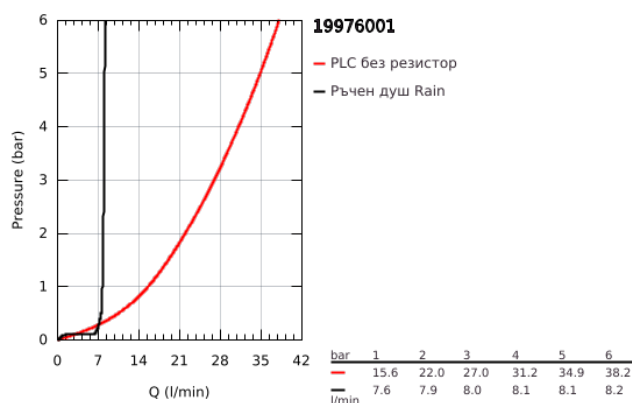

19 976 001 ESSENCE ТРИДУПКОВА КОМБИНАЦИЯ ЗА ВАНА

PRODUCT DESCRIPTION

- Colour: хром
- GROHE SilkMove - 35 mm керамичен картуш
- GROHE LongLife хромирано покритие
- елемент за едноръкохватков смесител
- Превключвател за вана/душ
- Ръчен душ 27 400 000
- метален шланг 2000 mm (хромиран за всеки цвят вариант)
- Меки връзки
- Извод за душ
- Защита от обратен поток
- Подходящ за 29 037 000
- Подходящ в комбинация с 28 990 / 28 991
- Минимално налягане 1 bar.