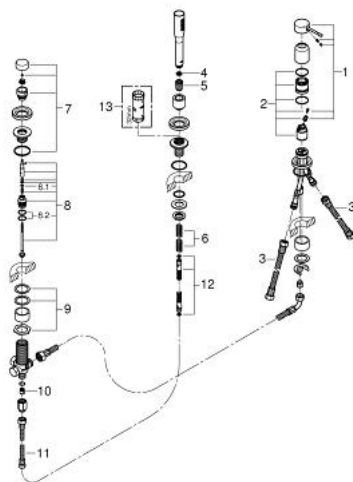

19 976 001 ESSENCE ТРИДУПКОВА КОМБИНАЦИЯ ЗА ВАНА

PRODUCT DESCRIPTION

- Colour: хром
- GROHE SilkMove - 35 mm керамичен картуш
- GROHE LongLife хромирано покритие
- елемент за едноръкохватков смесител
- Превключвател за вана/душ
- Ръчен душ 27 400 000
- метален шланг 2000 mm (хромиран за всеки цвят вариант)
- Меки връзки
- Извод за душ
- Защита от обратен поток
- Подходящ за 29 037 000
- Подходящ в комбинация с 28 990 / 28 991
- Минимално налягане 1 bar.

19 976 001 ESSENCE ТРИДУПКОВА КОМБИНАЦИЯ ЗА ВАНА

SPARE PARTS, януари 2014 – now

- 1: Ръкохватка (Spare part-nr. 46916000)
- 2: Картуш (Spare part-nr. 46374000)
- 3: Мека връзка (Spare part-nr. 07227000)
- 4: Филтър (Spare part-nr. 0700200M)
- 5: Конусна гайка (Spare part-nr. 08864000)
- 6: Пружина за кухненски смесители с издърпващ се душ (Spare part-nr. 00869000)
- 7: Външна част на превключвател (Spare part-nr. 46721000)
- 8: Превключвател (Spare part-nr. 45443000)
- 8.1: Sealing washer $\varnothing 6 \times \varnothing 2$ (Spare part-nr. 0128300M)
- 8.2: Sealing washer (Spare part-nr. 0120500M)
- 9: Replacement kit for shank fastening (Spare part-nr. 45444000)
- 10: Възвратен клапан (Spare part-nr. 08565000)
- 11: Мека връзка (Spare part-nr. 07300000)
- 12: Метален шлаух за душ (Spare part-nr. 28146000)
- 13: Ключ (Spare part-nr. 19332000)*