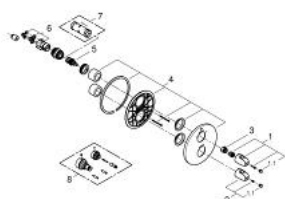

### PRODUCT DESCRIPTION

- Colour: хром
- Външна част към тяло за вграждане
- GROHE Rapido T 35 500 000
- S-връзки с GROHE FastFixation
- GROHE LongLife хромирано покритие
- GROHE MetalGrip – метални ръкохватки с ергономична форма
- GROHE SafeStop 38°C
- включен GROHE SafeStop Plus температурен ограничител до 43°C
- GROHE AquaDimmer с няколко функции:
  - - вграден GROHE EcoButton
  - - Регулиране на дебита
  - - Превключвател: ръчен душ/ душ глава
- Без тяло за вграждане
- Минимално налягане 1 bar.
- GROHE EcoJoy - технология за намаляване разхода на вода

### SPARE PARTS, април 2014 – now

- 1: Спирателна ръкохватка (Spare part-nr. 47976000)
- 1.1: Капаче (Spare part-nr. 4797400M)
- 2: Temperature control handle (Spare part-nr. 47973000)
- 2.1: Капаче (Spare part-nr. 4797400M)
- 3: Пръстен (Spare part-nr. 47986000)
- 4: Розетка (Spare part-nr. 47987000)
- 5: Аквадимер (Spare part-nr. 47364000)
- 6: Адаптор (Spare part-nr. 12701000)
- 7: Ключ (Spare part-nr. 19332000)\*
- 8: Удължители 27.5 mm (Spare part-nr. 47781000)\*