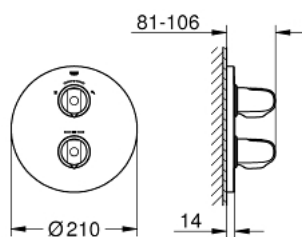

### PRODUCT DESCRIPTION

- Colour: хром
- Външна част към тяло за вграждане
- GROHE Rapido T 35 500 000
- S-връзки с GROHE FastFixation
- GROHE LongLife хромирано покритие
- GROHE MetalGrip – метални ръкохватки с ергономична форма
- GROHE SafeStop 38°C
- включен GROHE SafeStop Plus температурен ограничител до 43°C
- GROHE AquaDimmer с няколко функции:
  - - вграден GROHE EcoButton
  - - Регулиране на дебита
  - - Превключвател: ръчен душ/ душ глава
- Без тяло за вграждане
- Минимално налягане 1 bar.
- GROHE EcoJoy - технология за намаляване разхода на вода

### SPARE PARTS, април 2014 – now

- 1: Спирателна ръкохватка (Spare part-nr. 47976000)
- 1.1: Капаче (Spare part-nr. 4797400M)
- 2: Temperature control handle (Spare part-nr. 47973000)
- 2.1: Капаче (Spare part-nr. 4797400M)
- 3: Пръстен (Spare part-nr. 47986000)
- 4: Розетка (Spare part-nr. 47987000)
- 5: Аквадимер (Spare part-nr. 47364000)
- 6: Адаптор (Spare part-nr. 12701000)
- 7: Ключ (Spare part-nr. 19332000)\*
- 8: Удължители 27.5 mm (Spare part-nr. 47781000)\*