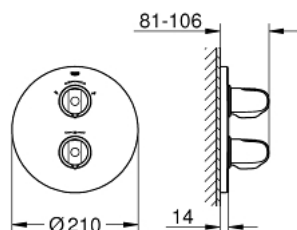

19 986 000 GROHTHERM 1000 ТЕРМОСТАТ ЗА ВАНА/ДУШ С ВГРАДЕН ДВУСТЕПЕНЕН ПРЕВКЛЮЧВАТЕЛ

SPARE PARTS, април 2014 – now

1: Спирателна ръкохватка (Spare part-nr. 47976000)

1.1: Капаче (Spare part-nr. 4797400M)

2: Temperature control handle (Spare part-nr. 47973000)

8: Удължители 27.5 mm (Spare part-nr. 47781000)*

* Optional accessories