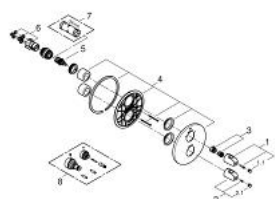

19 986 000 GROHTHERM 1000 ТЕРМОСТАТ ЗА ВАНА/ДУШ С ВГРАДЕН ДВУСТЕПЕНЕН ПРЕВКЛЮЧВАТЕЛ

PRODUCT DESCRIPTION

- Colour: хром
- Външна част към тяло за вграждане
- GROHE Rapido T 35 500 000
- S-връзки с GROHE FastFixation
- GROHE LongLife хромирано покритие
- GROHE MetalGrip – метални ръкохватки с ергономична форма
- GROHE SafeStop 38°C
- включен GROHE SafeStop Plus температурен ограничител до 43°C
- GROHE AquaDimmer с няколко функции:
 - - вграден GROHE EcoButton
 - - Регулиране на дебита
 - - Автоматичен превключвател вана/душ
 - Без тяло за вграждане
 - GROHE EcoJoy - технология за намаляване разхода на вода

19 986 000 GROHTHERM 1000 ТЕРМОСТАТ ЗА ВАНА/ДУШ С ВГРАДЕН ДВУСТЕПЕНЕН ПРЕВКЛЮЧВАТЕЛ

SPARE PARTS, април 2014 – now

1: Спирателна ръкохватка (Spare part-nr. 47976000)

1.1: Капаче (Spare part-nr. 4797400M)

2: Temperature control handle (Spare part-nr. 47973000)

2.1: Капаче (Spare part-nr. 4797400M)

3: Пръстен (Spare part-nr. 47922000)

4: Розетка (Spare part-nr. 47810000)

5: Аквадимер (Spare part-nr. 47364000)

6: Адаптор (Spare part-nr. 12701000)

7: Ключ (Spare part-nr. 19332000)*