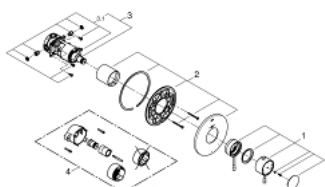

19 987 EN1 GROHFLEX ESSENCE ТЕРМОСТАТЕН СМЕСИТЕЛ ЗА ВГРАЖДАНЕ, С ЕДНА ФУНКЦИЯ

PRODUCT DESCRIPTION

- Colour: brushed nickel
- За душ или чучур с превключвател
- GROHE TurboStat - технология
- Вграден модул за управление на дебита
- Вградена байпас функция, при използванена чучур с превключвател
- Подходящ за тяло за вграждане GrohFlex 35 026 000 (продава се отделно)
- GROHE LongLife finish

19 987 EN1 GROHFLEX ESSENCE ТЕРМОСТАТЕН СМЕСИТЕЛ ЗА ВГРАЖДАНЕ, С ЕДНА ФУНКЦИЯ

SPARE PARTS, декември 2014 – now

- 1: Ръкохватка (Spare part-nr. 47988EN0)
 - 2: escutcheon US (Spare part-nr. 47872EN0)
 - 3: Grohflex cartridge (Spare part-nr. 47850000)
 - 3.1: non-return valves (Spare part-nr. 47851000)
 - 4: Удължение (Spare part-nr. 47889000)*
- * Optional accessories