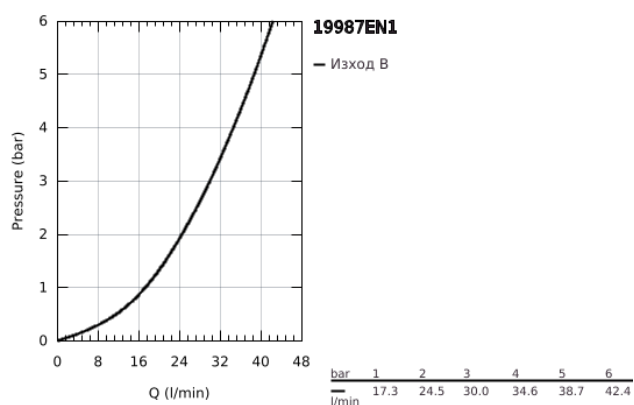

19 987 EN1 GROHFLEX ESSENCE ТЕРМОСТАТЕН СМЕСИТЕЛ ЗА ВГРАЖДАНЕ, С ЕДНА ФУНКЦИЯ

PRODUCT DESCRIPTION

- Colour: brushed nickel
- За душ или чучур с превключвател
- GROHE TurboStat - технология
- Вграден модул за управление на дебита
- Вградена байпас функция, при използванена чучур с превключвател
- Подходящ за тяло за вграждане GrohFlex 35 026 000 (продава се отделно)
- GROHE LongLife finish

19 987 EN1 GROHFLEX ESSENCE ТЕРМОСТАТЕН СМЕСИТЕЛ ЗА ВГРАЖДАНЕ, С ЕДНА ФУНКЦИЯ

SPARE PARTS, декември 2014 – now

- 1: Ръкохватка (Spare part-nr. 47988EN0)
 - 2: escutcheon US (Spare part-nr. 47872EN0)
 - 3: Grohflex cartridge (Spare part-nr. 47850000)
 - 3.1: non-return valves (Spare part-nr. 47851000)
 - 4: Удължение (Spare part-nr. 47889000)*
- * Optional accessories