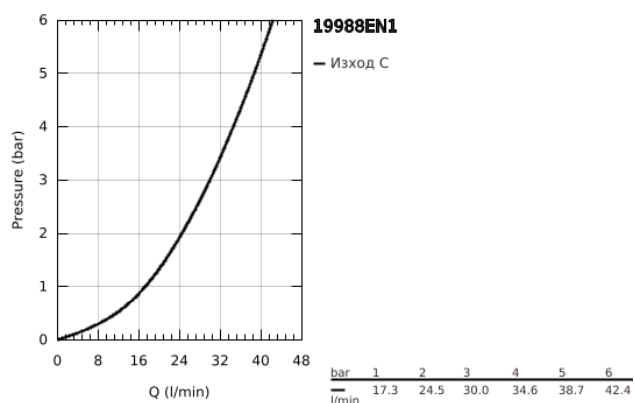

19 988 EN1 GROHFLEX ESSENCE ТЕРМОСТАТ С ДВОЙНО ПРЕВКЛЮЧВАНЕ

PRODUCT DESCRIPTION

- Colour: brushed nickel
- За вана или душ, без превключвател за чучур или за два извода за душ
- GROHE TurboStat - технология
- Вграден модул за управление на дебита
- Двустепенен превключвател
- Подходящ за тяло за вграждане GrohFlex 35 026 000 (продава се отделно)
- GROHE LongLife finish

19 988 EN1 GROHFLEX ESSENCE ТЕРМОСТАТ С ДВОЙНО ПРЕВКЛЮЧВАНЕ

SPARE PARTS, юли 2014 – now

- 1: Ръкохватка (Spare part-nr. 47988EN0)
 - 2: escutcheon US (Spare part-nr. 47862EN0)
 - 3: Control unit THM kit #2 (Spare part-nr. 47853000)
 - 3.1: non-return valves (Spare part-nr. 47851000)
 - 4: Удължение (Spare part-nr. 47889000)*
- * Optional accessories