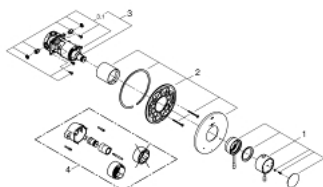

19 988 EN1 GROHFLEX ESSENCE ТЕРМОСТАТ С ДВОЙНО ПРЕВКЛЮЧВАНЕ

PRODUCT DESCRIPTION

- Colour: brushed nickel
- За вана или душ, без превключвател за чучур или за два извода за душ
- GROHE TurboStat - технология
- Вграден модул за управление на дебита
- Двустепенен превключвател
- Подходящ за тяло за вграждане GrohFlex 35 026 000 (продава се отделно)
- GROHE LongLife finish

19 988 EN1 GROHFLEX ESSENCE ТЕРМОСТАТ С ДВОЙНО ПРЕВКЛЮЧВАНЕ

SPARE PARTS, юли 2014 – now

- 1: Ръкохватка (Spare part-nr. 47988EN0)
 - 2: escutcheon US (Spare part-nr. 47862EN0)
 - 3: Control unit THM kit #2 (Spare part-nr. 47853000)
 - 3.1: non-return valves (Spare part-nr. 47851000)
 - 4: Удължение (Spare part-nr. 47889000)*
- * Optional accessories