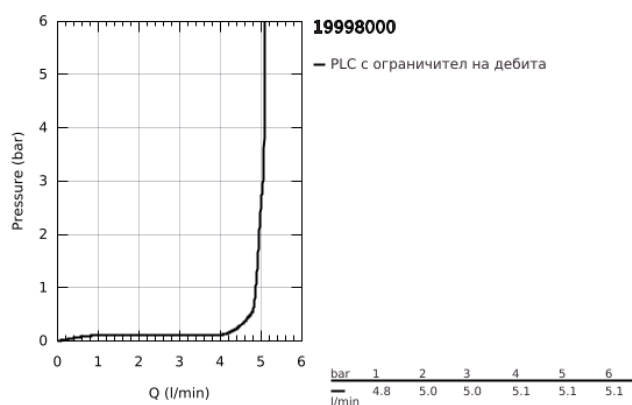

## 19 998 000 EUROCUBE JOY ДВУДУПКОВ СМЕСИТЕЛ ЗА УМИВАЛНИК L-РАЗМЕР

### PRODUCT DESCRIPTION

- Colour: хром
- Стенен монтаж
- Външна част към тяло за вграждане 23 429 000
- Без тяло за вграждане
- GROHE LongLife finish
- GROHE EcoJoy - технология за намаляване разхода на вода
- максимален дебит (при 3 bar): 5 l/min
- Отстояние между отворите 110 mm
- Издаденост 230 mm