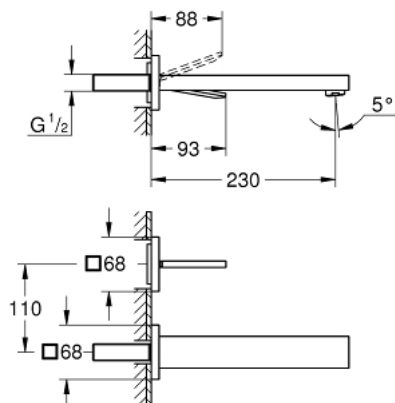

## 19 998 000 EUROCUBE JOY ДВУДУПКОВ СМЕСИТЕЛ ЗА УМИВАЛНИК L-РАЗМЕР

### PRODUCT DESCRIPTION

- Colour: хром
- Стенен монтаж
- Външна част към тяло за вграждане 23 429 000
- Без тяло за вграждане
- GROHE LongLife finish
- GROHE EcoJoy - технология за намаляване разхода на вода
- максимален дебит (при 3 bar): 5 l/min
- Отстояние между отворите 110 mm
- Издаденост 230 mm

19 998 000 **EUROCUBE JOY ДВУДУПКОВ СМЕСИТЕЛ ЗА УМИВАЛНИК**  
**L-РАЗМЕР**

**SPARE PARTS**, април 2015 – now

1: Ръкохватка (Spare part-nr. 46946000)

2: Аератор (Spare part-nr. 48159000)

3: Комплект за удължаване, 25 mm (Spare part-nr. 46901000)\*