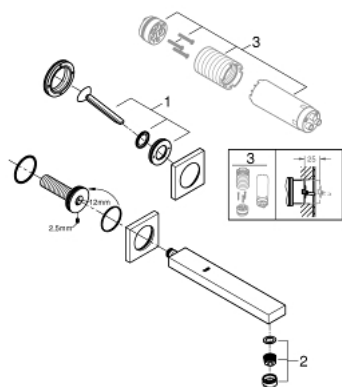

## 19 998 000 EUROCUBE JOY ДВУДУПКОВ СМЕСИТЕЛ ЗА УМИВАЛНИК L-РАЗМЕР

### PRODUCT DESCRIPTION

- Colour: хром
- Стенен монтаж
- Външна част към тяло за вграждане 23 429 000
- Без тяло за вграждане
- GROHE LongLife finish
- GROHE EcoJoy - технология за намаляване разхода на вода
- максимален дебит (при 3 bar): 5 l/min
- Отстояние между отворите 110 mm
- Издаденост 230 mm

19 998 000 **EUROCUBE JOY ДВУДУПКОВ СМЕСИТЕЛ ЗА УМИВАЛНИК**  
**L-РАЗМЕР**

**SPARE PARTS**, април 2015 – now

1: Ръкохватка (Spare part-nr. 46946000)

2: Аератор (Spare part-nr. 48159000)

3: Комплект за удължаване, 25 mm (Spare part-nr. 46901000)\*