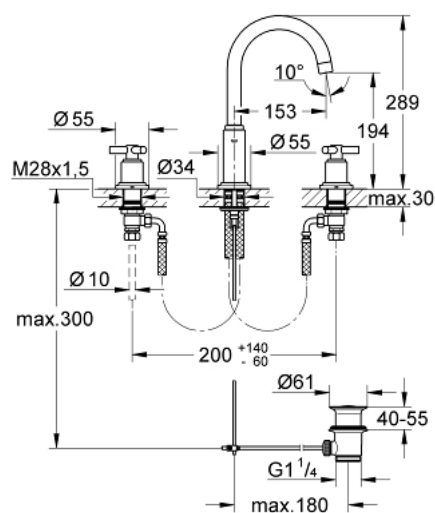

## 20 008 000 ATRIO ТРИДУПКОВ СМЕСИТЕЛ ЗА УМИВАЛНИК 1/2" M-РАЗМЕР

### PRODUCT DESCRIPTION

- Colour: хром
- Керамични глави 1/2", 90°
- GROHE LongLife хромирано покритие
- Подвижен чучур с аератор и ограничител на дебита
- Изпразнител 1 1/4"
- Подсилени меки връзки междучучура и страничните вентили
- Съвързваща гайка с 10,5 mm отвор
- Ръкохватка Ypsilon

### SPARE PARTS, септември 2016 – now

- 1: Handle Atrio Ypsilon (Spare part-nr. 45603000)
  - 1.1: Комплект за монтаж на резервна ръкохватка (Spare part-nr. 45605000)
  - 2: Sleeve (Spare part-nr. 08124000)
  - 3: Керамична глава 1/2" (Spare part-nr. 45882000)
  - 3.1: O-ring  $\varnothing$  18.2 x  $\varnothing$  1.7 (Spare part-nr. 0392400M)
  - 4: Розетка (Spare part-nr. 45630000)
  - 5: Counter screws M28 x 1.5 (Spare part-nr. 45025000)
  - 6: Винт 1/2" (Spare part-nr. 1290100M)
  - 6.1: Уплътнение  $\varnothing$ 18,5 x  $\varnothing$ 12 x 2 (Spare part-nr. 0138900M)
  - 7: Чучур  
  
(Spare part-nr. 13170000)
  - 7.1: Предпазен пръстен (Spare part-nr. 0806500M)
  - 7.2: Уплътнение  $\varnothing$  13.5 x  $\varnothing$  2.75 (Spare part-nr. 0128500M)
  - 7.3: Аератор (Spare part-nr. 13935000)
  - 8: Активиращ прът (Spare part-nr. 06575000)
  - 9: Розетка (Spare part-nr. 45629000)
  - 10: Комплект за монтиране на болтове (Spare part-nr. 46249000)
  - 11: Изпразнител 3/4" (Spare part-nr. 28910000)
  - 11.1: Тапа за отточен сифон (Spare part-nr. 07182000)
  - 11.2: Прът ексцентрик (Spare part-nr. 07052000)
  - 12: Прът ексцентрик (Spare part-nr. 07341000)\*
  - 13: Ключ за монтаж (Spare part-nr. 19017000)\*
- \* Optional accessories