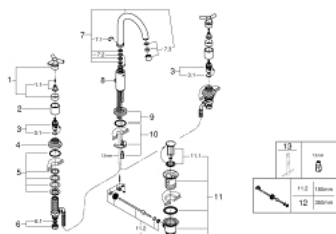

## 20 008 000 ATRIO ТРИДУПКОВ СМЕСИТЕЛ ЗА УМИВАЛНИК 1/2" M-РАЗМЕР

### PRODUCT DESCRIPTION

- Colour: хром
- Керамични глави 1/2", 90°
- GROHE LongLife хромирано покритие
- Подвижен чучур с аератор и ограничител на дебита
- Изпразнител 1 1/4"
- Подсилени меки връзки междучучура и страничните вентили
- Съвързваща гайка с 10,5 mm отвор
- Ръкохватка Ypsilon

### SPARE PARTS, септември 2016 – now

- 1: Handle Atrio Ypsilon (Spare part-nr. 45603000)
  - 1.1: Комплект за монтаж на резервна ръкохватка (Spare part-nr. 45605000)
  - 2: Sleeve (Spare part-nr. 08124000)
  - 3: Керамична глава 1/2" (Spare part-nr. 45882000)
  - 3.1: O-ring  $\varnothing$  18.2 x  $\varnothing$  1.7 (Spare part-nr. 0392400M)
  - 4: Розетка (Spare part-nr. 45630000)
  - 5: Counter screws M28 x 1.5 (Spare part-nr. 45025000)
  - 6: Винт 1/2" (Spare part-nr. 1290100M)
  - 6.1: Уплътнение  $\varnothing$ 18,5 x  $\varnothing$ 12 x 2 (Spare part-nr. 0138900M)
  - 7: Чучур  
  
(Spare part-nr. 13170000)
  - 7.1: Предпазен пръстен (Spare part-nr. 0806500M)
  - 7.2: Уплътнение  $\varnothing$  13.5 x  $\varnothing$  2.75 (Spare part-nr. 0128500M)
  - 7.3: Аератор (Spare part-nr. 13935000)
  - 8: Активиращ прът (Spare part-nr. 06575000)
  - 9: Розетка (Spare part-nr. 45629000)
  - 10: Комплект за монтиране на болтове (Spare part-nr. 46249000)
  - 11: Изпразнител 3/4" (Spare part-nr. 28910000)
  - 11.1: Тапа за отточен сифон (Spare part-nr. 07182000)
  - 11.2: Прът ексцентрик (Spare part-nr. 07052000)
  - 12: Прът ексцентрик (Spare part-nr. 07341000)\*
  - 13: Ключ за монтаж (Spare part-nr. 19017000)\*
- \* Optional accessories