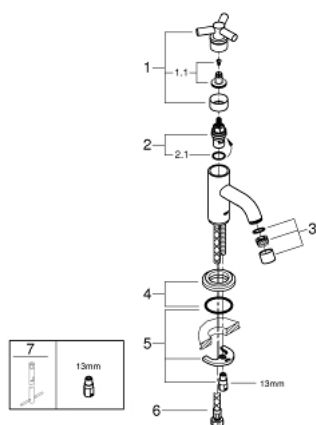

20 021 000 **ATRIO ВЕНТИЛ, 1/2"**
XS-РАЗМЕР

PRODUCT DESCRIPTION

- Colour: хром
- Керамичен затварящ механизъм 1/2"- 90°
- GROHE LongLife хромирано покритие
- Система за бърз монтаж
- Аератор
- Прав чучур
- Меки връзки
- Ръкохватка Ypsilon

20 021 000 ATRIO ВЕНТИЛ, 1/2" XS-РАЗМЕР

SPARE PARTS, юли 2016 – now

- 1: Handle Atrio Ypsilon (Spare part-nr. 45603000)
 - 1.1: Комплект за монтаж на резервна ръкохватка (Spare part-nr. 45605000)
 - 2: Керамична глава 1/2" (Spare part-nr. 45882000)
 - 2.1: O-ring Ø 18.2 x Ø 1.7 (Spare part-nr. 0392400M)
 - 3: Аератор (Spare part-nr. 06574000)
 - 4: Розетка (Spare part-nr. 45629000)
 - 5: Комплект за монтиране на болтове (Spare part-nr. 46249000)
 - 6: Мека връзка (Spare part-nr. 46255000)
 - 7: Ключ за монтаж (Spare part-nr. 19017000)*
- * Optional accessories