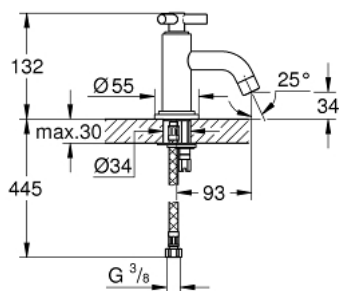

20 021 000 **ATRIO ВЕНТИЛ, 1/2"**
XS-РАЗМЕР

PRODUCT DESCRIPTION

- Colour: хром
- Керамичен затварящ механизъм 1/2"- 90°
- GROHE LongLife хромирано покритие
- Система за бърз монтаж
- Аератор
- Прав чучур
- Меки връзки
- Ръкохватка Ypsilon

20 021 000 ATRIO ВЕНТИЛ, 1/2" XS-РАЗМЕР

SPARE PARTS, юли 2016 – now

- 1: Handle Atrio Ypsilon (Spare part-nr. 45603000)
 - 1.1: Комплект за монтаж на резервна ръкохватка (Spare part-nr. 45605000)
 - 2: Керамична глава 1/2" (Spare part-nr. 45882000)
 - 2.1: O-ring Ø 18.2 x Ø 1.7 (Spare part-nr. 0392400M)
 - 3: Аератор (Spare part-nr. 06574000)
 - 4: Розетка (Spare part-nr. 45629000)
 - 5: Комплект за монтиране на болтове (Spare part-nr. 46249000)
 - 6: Мека връзка (Spare part-nr. 46255000)
 - 7: Ключ за монтаж (Spare part-nr. 19017000)*
- * Optional accessories