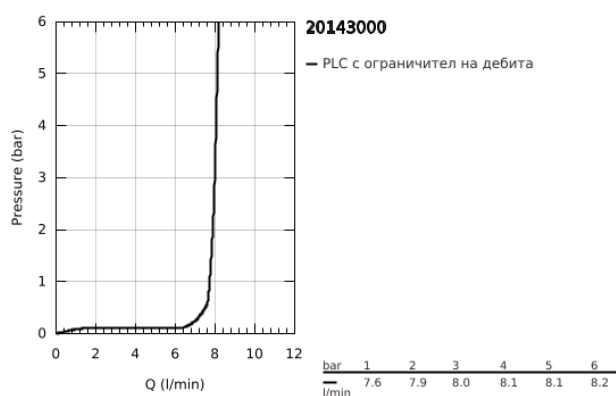

20 143 000 ALLURE ТРИДУПКОВ СМЕСИТЕЛ ЗА УМИВАЛНИК 1/2" M-РАЗМЕР

PRODUCT DESCRIPTION

- Colour: хром
- С метална розетка
- GROHE LongLife хромирано покритие
- Керамичен затварящ механизъм - Carbodur 1/2", 180°
- Ограничител на дебита 8л/мин.
- Аератор
- Изпразнител 1 1/4"
- Подсилени меки връзки между чучура и страничните вентили
- Минимално налягане 1 bar.

20 143 000 ALLURE ТРИДУПКОВ СМЕСИТЕЛ ЗА УМИВАЛНИК 1/2" M-РАЗМЕР

SPARE PARTS, август 2008 – now

- 1: Ръкохватка (Spare part-nr. 46611000)
- 1.1: Комплект за монтаж на резервна ръкохватка (Spare part-nr. 45605000)
- 2: Sleeve (Spare part-nr. 08124000)
- 3: Керамична глава 1/2" (Spare part-nr. 45346000)
- 3.1: O-ring \varnothing 18.2 x \varnothing 1.7 (Spare part-nr. 0392400M)
- 4: Counter screws M28 x 1.5 (Spare part-nr. 45025000)
- 5: Винт 1/2" (Spare part-nr. 1290100M)
- 5.1: Уплътнение \varnothing 18,5 x \varnothing 12 x 2 (Spare part-nr. 0138900M)
- 6: Активиращ прът (Spare part-nr. 65196000)
- 7: Flow limiter (Spare part-nr. 46324000)
- 8: Compression union 3/8" (Spare part-nr. 12914000)
- 9: Мека връзка (Spare part-nr. 45704000)
- 10: Изпразнител 3/4" (Spare part-nr. 28910000)
- 10.1: Тапа за отточен сифон (Spare part-nr. 07182000)
- 10.2: Прът ексцентрик (Spare part-nr. 07052000)
- 11: Аератор (Spare part-nr. 13220000)
- 12: Прът ексцентрик (Spare part-nr. 07341000)*