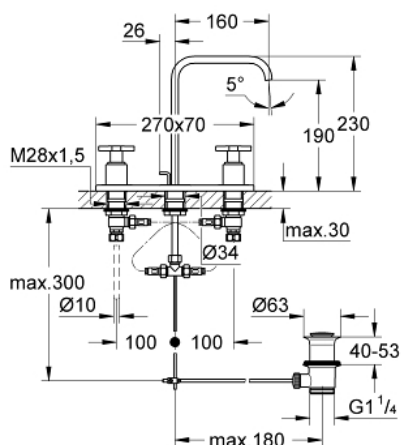

20 143 000 ALLURE ТРИДУПКОВ СМЕСИТЕЛ ЗА УМИВАЛНИК 1/2" M-РАЗМЕР

PRODUCT DESCRIPTION

- Colour: хром
- С метална розетка
- GROHE LongLife хромирано покритие
- Керамичен затварящ механизъм - Carbodur 1/2", 180°
- Ограничител на дебита 8л/мин.
- Аератор
- Изпразнител 1 1/4"
- Подсилени меки връзки между чучура и страничните вентили
- Минимално налягане 1 bar.

20 143 000 ALLURE ТРИДУПКОВ СМЕСИТЕЛ ЗА УМИВАЛНИК 1/2" M-РАЗМЕР

SPARE PARTS, август 2008 – now

- 1: Ръкохватка (Spare part-nr. 46611000)
- 1.1: Комплект за монтаж на резервна ръкохватка (Spare part-nr. 45605000)
- 2: Sleeve (Spare part-nr. 08124000)
- 3: Керамична глава 1/2" (Spare part-nr. 45346000)
- 3.1: O-ring \varnothing 18.2 x \varnothing 1.7 (Spare part-nr. 0392400M)
- 4: Counter screws M28 x 1.5 (Spare part-nr. 45025000)
- 5: Винт 1/2" (Spare part-nr. 1290100M)
- 5.1: Уплътнение \varnothing 18,5 x \varnothing 12 x 2 (Spare part-nr. 0138900M)
- 6: Активиращ прът (Spare part-nr. 65196000)
- 7: Flow limiter (Spare part-nr. 46324000)
- 8: Compression union 3/8" (Spare part-nr. 12914000)
- 9: Мека връзка (Spare part-nr. 45704000)
- 10: Изпразнител 3/4" (Spare part-nr. 28910000)
- 10.1: Тапа за отточен сифон (Spare part-nr. 07182000)
- 10.2: Прът ексцентрик (Spare part-nr. 07052000)
- 11: Аератор (Spare part-nr. 13220000)
- 12: Прът ексцентрик (Spare part-nr. 07341000)*