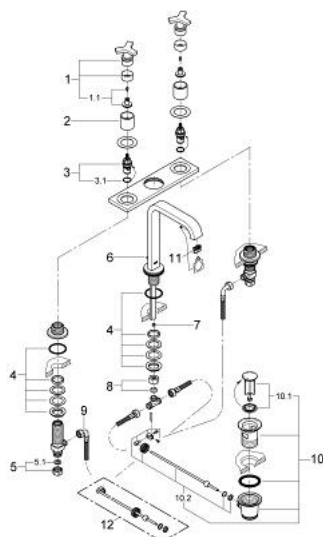

20 143 000 ALLURE ТРИДУПКОВ СМЕСИТЕЛ ЗА УМИВАЛНИК 1/2" M-РАЗМЕР

PRODUCT DESCRIPTION

- Colour: хром
- С метална розетка
- GROHE LongLife хромирано покритие
- Керамичен затварящ механизъм - Carbodur 1/2", 180°
- Ограничител на дебита 8л/мин.
- Аератор
- Изпразнител 1 1/4"
- Подсилени меки връзки между чучура и страничните вентили
- Минимално налягане 1 bar.

20 143 000 ALLURE ТРИДУПКОВ СМЕСИТЕЛ ЗА УМИВАЛНИК 1/2" M-РАЗМЕР

SPARE PARTS, август 2008 – now

- 1: Ръкохватка (Spare part-nr. 46611000)
- 1.1: Комплект за монтаж на резервна ръкохватка (Spare part-nr. 45605000)
- 2: Sleeve (Spare part-nr. 08124000)
- 3: Керамична глава 1/2" (Spare part-nr. 45346000)
- 3.1: O-ring \varnothing 18.2 x \varnothing 1.7 (Spare part-nr. 0392400M)
- 4: Counter screws M28 x 1.5 (Spare part-nr. 45025000)
- 5: Винт 1/2" (Spare part-nr. 1290100M)
- 5.1: Уплътнение \varnothing 18,5 x \varnothing 12 x 2 (Spare part-nr. 0138900M)
- 6: Активиращ прът (Spare part-nr. 65196000)
- 7: Flow limiter (Spare part-nr. 46324000)
- 8: Compression union 3/8" (Spare part-nr. 12914000)
- 9: Мека връзка (Spare part-nr. 45704000)
- 10: Изпразнител 3/4" (Spare part-nr. 28910000)
- 10.1: Тапа за отточен сифон (Spare part-nr. 07182000)
- 10.2: Прът ексцентрик (Spare part-nr. 07052000)
- 11: Аератор (Spare part-nr. 13220000)
- 12: Прът ексцентрик (Spare part-nr. 07341000)*